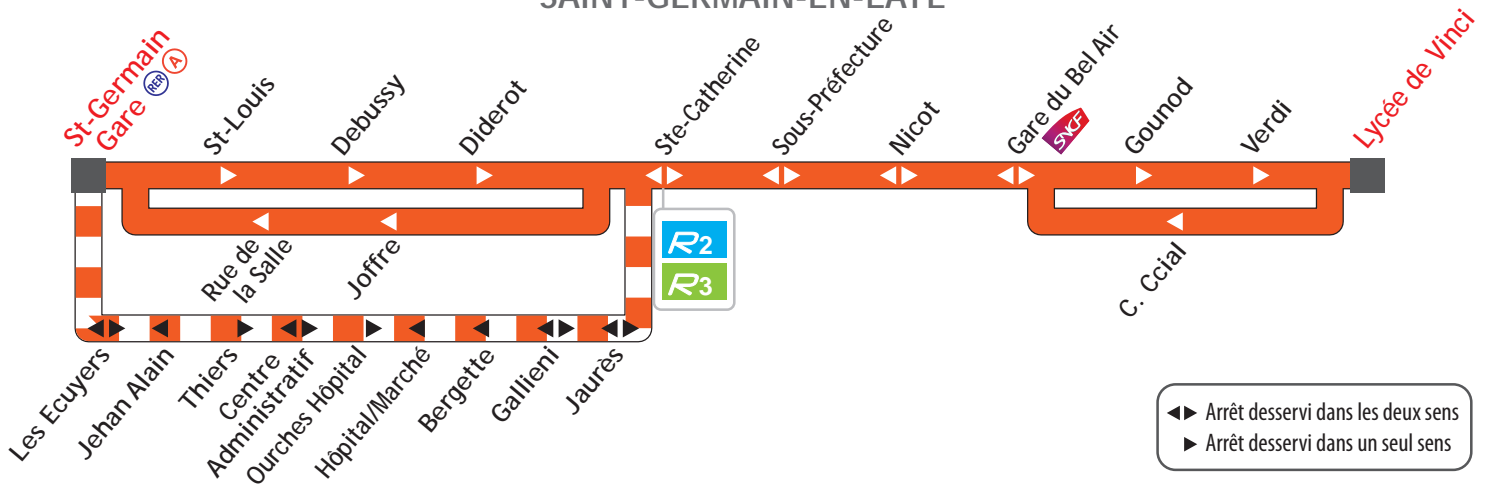

SAINT-GERMAIN-EN-LAYE

4

Zones Navigo

▶ du LUNDI au VENDREDI

Pas de service le 1<sup>er</sup> mai

Jours de fonctionnement	L à V																
Arrivée RER	06:01	06:16	06:43	06:58	07:13	07:13	07:28	07:28	07:41	07:47	07:56	08:06	08:16	08:16	08:26	08:36	08:46
Gare (RER A)	06:10	06:30	06:50	07:10	07:26	07:30	07:34	07:42	07:50	07:58	08:06	08:14	08:22	08:30	08:38	08:46	08:54
St-Louis	06:12	06:32	06:52	07:13	07:29	07:33	07:36	07:45	07:53	08:01	08:12	08:20	08:26	08:33	08:41	08:49	08:56
Debussy	06:13	06:33	06:53	07:14	07:30	07:34	07:38	07:47	07:55	08:04	08:14	08:22	08:28	08:35	08:43	08:51	08:58
Diderot	06:14	06:34	06:54	07:15	07:31	07:35	07:39	07:48	07:56	08:05	08:15	08:23	08:29	08:36	08:44	08:52	08:59
Sainte-Catherine	06:16	06:36	06:56	07:17	07:33	07:37	07:41	07:51	07:59	08:09	08:19	08:27	08:33	08:40	08:48	08:56	09:02
Sous-Préfecture	06:18	06:38	06:58	07:19	07:35	07:39	07:43	07:53	08:01	08:11	08:21	08:29	08:35	08:42	08:50	08:58	09:04
Nicot	06:19	06:39	06:59	07:20	07:36	07:40	07:44	07:54	08:02	08:12	08:22	08:30	08:36	08:43	08:51	08:59	09:05
Gare du Bel Air (SNCF)	06:20	06:40	07:00	07:21	07:37	07:41	07:45	07:55	08:03	08:13	08:23	08:31	08:37	08:44	08:52	09:00	09:06
Gounod	06:22	06:42	07:02	07:23	07:39	07:43	07:47	07:57	08:05	08:15	08:25	08:33	08:39	08:46	08:54	09:02	09:08
Verdi	06:24	06:44	07:04	07:24	07:40	07:44	07:49	07:58	08:07	08:16	08:26	08:34	08:40	08:47	08:55	09:03	09:09
Lycée de Vinci	06:26	06:46	07:06	07:26	07:42	07:46	07:51	08:00	08:09	08:17	08:27	08:35	08:41	08:49	08:57	09:05	09:11