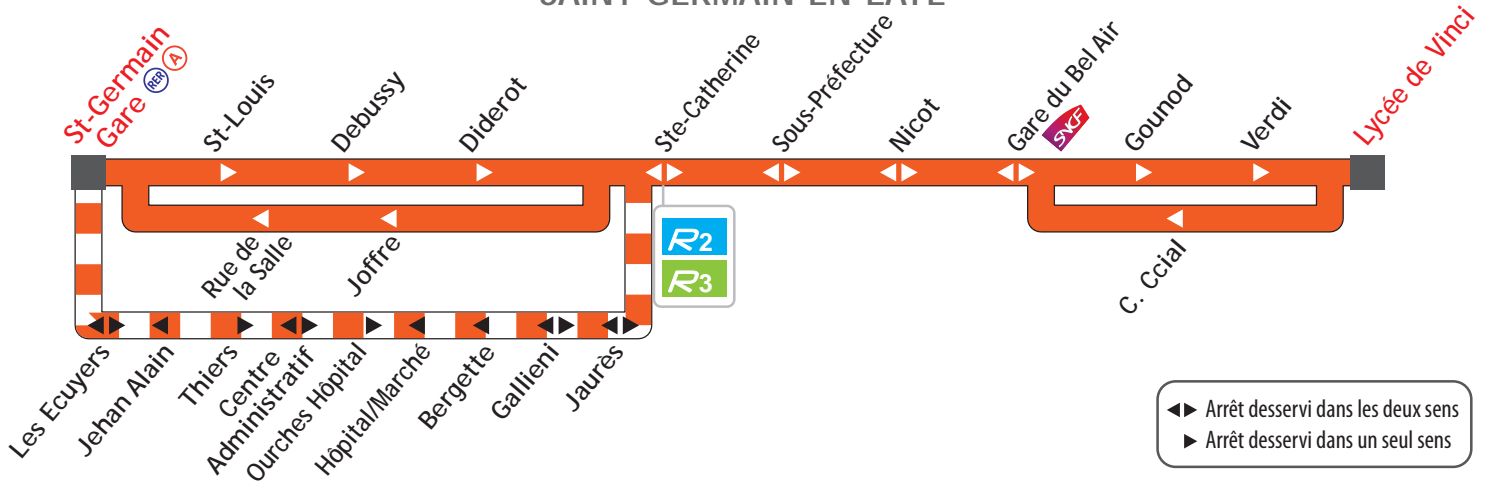

SAINT-GERMAIN-EN-LAYE

4

Zones Navigo

▶ du LUNDI au VENDREDI

Pas de service le 1<sup>er</sup> mai

Jours de fonctionnement	L à V																
Lycée de Vinci	05:55	06:10	06:30	06:50	07:02	07:10	07:18	07:26	07:34	07:42	07:50	07:54	07:58	08:02	08:14	08:22	08:30
Centre Commercial	05:56	06:11	06:31	06:51	07:03	07:11	07:19	07:27	07:35	07:43	07:51	07:55	07:59	08:03	08:15	08:23	08:31
Gare du Bel Air (SNCF)	05:58	06:13	06:33	06:53	07:05	07:13	07:21	07:29	07:37	07:45	07:53	07:57	08:01	08:05	08:17	08:25	08:33
Nicot	05:59	06:14	06:34	06:54	07:06	07:14	07:22	07:30	07:38	07:46	07:54	07:58	08:02	08:06	08:18	08:26	08:34
Sous-Préfecture	06:00	06:15	06:35	06:55	07:07	07:15	07:23	07:31	07:40	07:48	07:56	08:00	08:04	08:08	08:20	08:28	08:36
Sainte-Catherine	06:02	06:17	06:37	06:57	07:10	07:18	07:26	07:34	07:43	07:51	07:59	08:03	08:07	08:11	08:23	08:31	08:39
Joffre	06:04	06:19	06:39	06:59	07:12	07:20	07:28	07:36	07:45	07:53	08:01	08:05	08:09	08:13	08:25	08:33	08:41
Rue de la Salle	06:06	06:21	06:41	07:01	07:14	07:22	07:30	07:38	07:47	07:55	08:03	08:07	08:11	08:15	08:27	08:35	08:43
Gare (RER) (A)	06:09	06:24	06:44	07:04	07:18	07:26	07:34	07:42	07:51	08:00	08:08	08:12	08:16	08:21	08:33	08:41	08:49
Départ RER	06:19	06:34	06:59	07:09	07:29	07:39	07:39	07:49	07:59	08:09	08:19	08:18	08:29	08:29	08:39	08:49	08:58