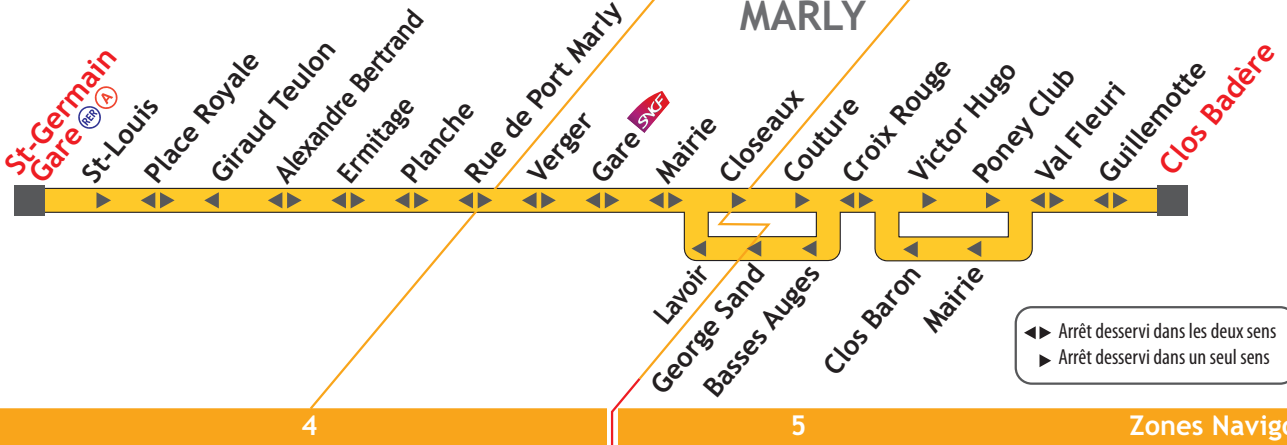

MAREIL-MARLY

FOURQUEUX

► du LUNDI au VENDREDI

Pas de service dimanche et jours fériés

Jours de fonctionnement		L à V														
arrivée RER		06:58	07:13	07:46	08:06	08:25	08:45	09:05	09:16	11:31	12:31	13:31	15:51	16:41	16:58	17:16
ST-GERMAIN-EN-L. Gare (RER) (A)		07:06	07:20	07:52	08:16	08:36	08:56	09:16	11:40	12:40	13:40	16:00	16:40	17:06	17:26	
ST-GERMAIN-EN-L. St Louis		07:09	07:24	07:56	08:20	08:40	09:00	09:20	11:43	12:43	13:43	16:04	16:44	17:10	17:30	
ST-GERMAIN-EN-L. Place Royale		07:11	07:26	07:58	08:22	08:42	09:02	09:22	11:45	12:45	13:45	16:06	16:46	17:12	17:32	
ST-GERMAIN-EN-L. Alexandre Bertrand		07:12	07:28	08:01	08:25	08:45	09:05	09:23	11:46	12:46	13:46	16:07	16:49	17:15	17:35	
ST-GERMAIN-EN-L. Ermitage		07:14	07:30	08:03	08:27	08:47	09:07	09:25	11:48	12:48	13:48	16:09	16:51	17:17	17:37	
ST-GERMAIN-EN-L. Planche		07:15	07:31	08:04	08:28	08:48	09:08	09:26	11:49	12:49	13:49	16:10	16:52	17:18	17:38	
MAREIL-MARLY Rue de Port Marly		07:16	07:32	08:05	08:29	08:49	09:09	09:27	11:50	12:50	13:50	16:11	16:53	17:19	17:39	
MAREIL-MARLY Verger		07:17	07:33	08:06	08:30	08:50	09:10	09:28	11:51	12:51	13:51	16:12	16:54	17:20	17:40	
MAREIL-MARLY Gare (SNCF)		07:18	07:34	08:07	08:31	08:51	09:11	09:29	11:52	12:52	13:52	16:13	16:55	17:21	17:41	
MAREIL-MARLY Mairie de Mareil		07:19	07:35	08:08	08:32	08:52	09:12	09:30	11:53	12:53	13:53	16:14	16:56	17:22	17:42	
MAREIL-MARLY Les Closeaux		07:21	07:37	08:10	08:34	08:54	09:14	09:32	11:55	12:55	13:55	16:16	16:58	17:24	17:44	
MAREIL-MARLY Couture		07:23	07:39	08:12	08:36	08:56	09:16	09:34	11:57	12:57	13:57	16:18	17:00	17:26	17:46	
FOURQUEUX Croix Rouge		07:24	07:40	08:13	08:37	08:57	09:17	09:35	11:58	12:58	13:58	16:19	17:01	17:27	17:47	
FOURQUEUX Victor Hugo		07:25	07:41	08:14	08:38	08:58	09:18	09:36	11:59	12:59	13:59	16:20	17:02	17:28	17:48	
FOURQUEUX Poney Club		07:26	07:42	08:15	08:39	08:59	09:19	09:37	12:00	13:00	14:00	16:21	17:03	17:29	17:49	
FOURQUEUX Val Fleuri		07:27	07:43	08:16	08:40	09:00	09:20	09:38	12:01	13:01	14:01	16:22	17:04	17:30	17:50	
FOURQUEUX Guillemotte		07:28	07:44	08:17	08:41	09:01	09:21	09:39	12:02	13:02	14:02	16:23	17:05	17:31	17:51	
FOURQUEUX Clos Badère		07:29	07:45	08:18	08:42	09:02	09:22	09:40	12:03	13:03	14:03	16:24	17:06	17:32	17:52	