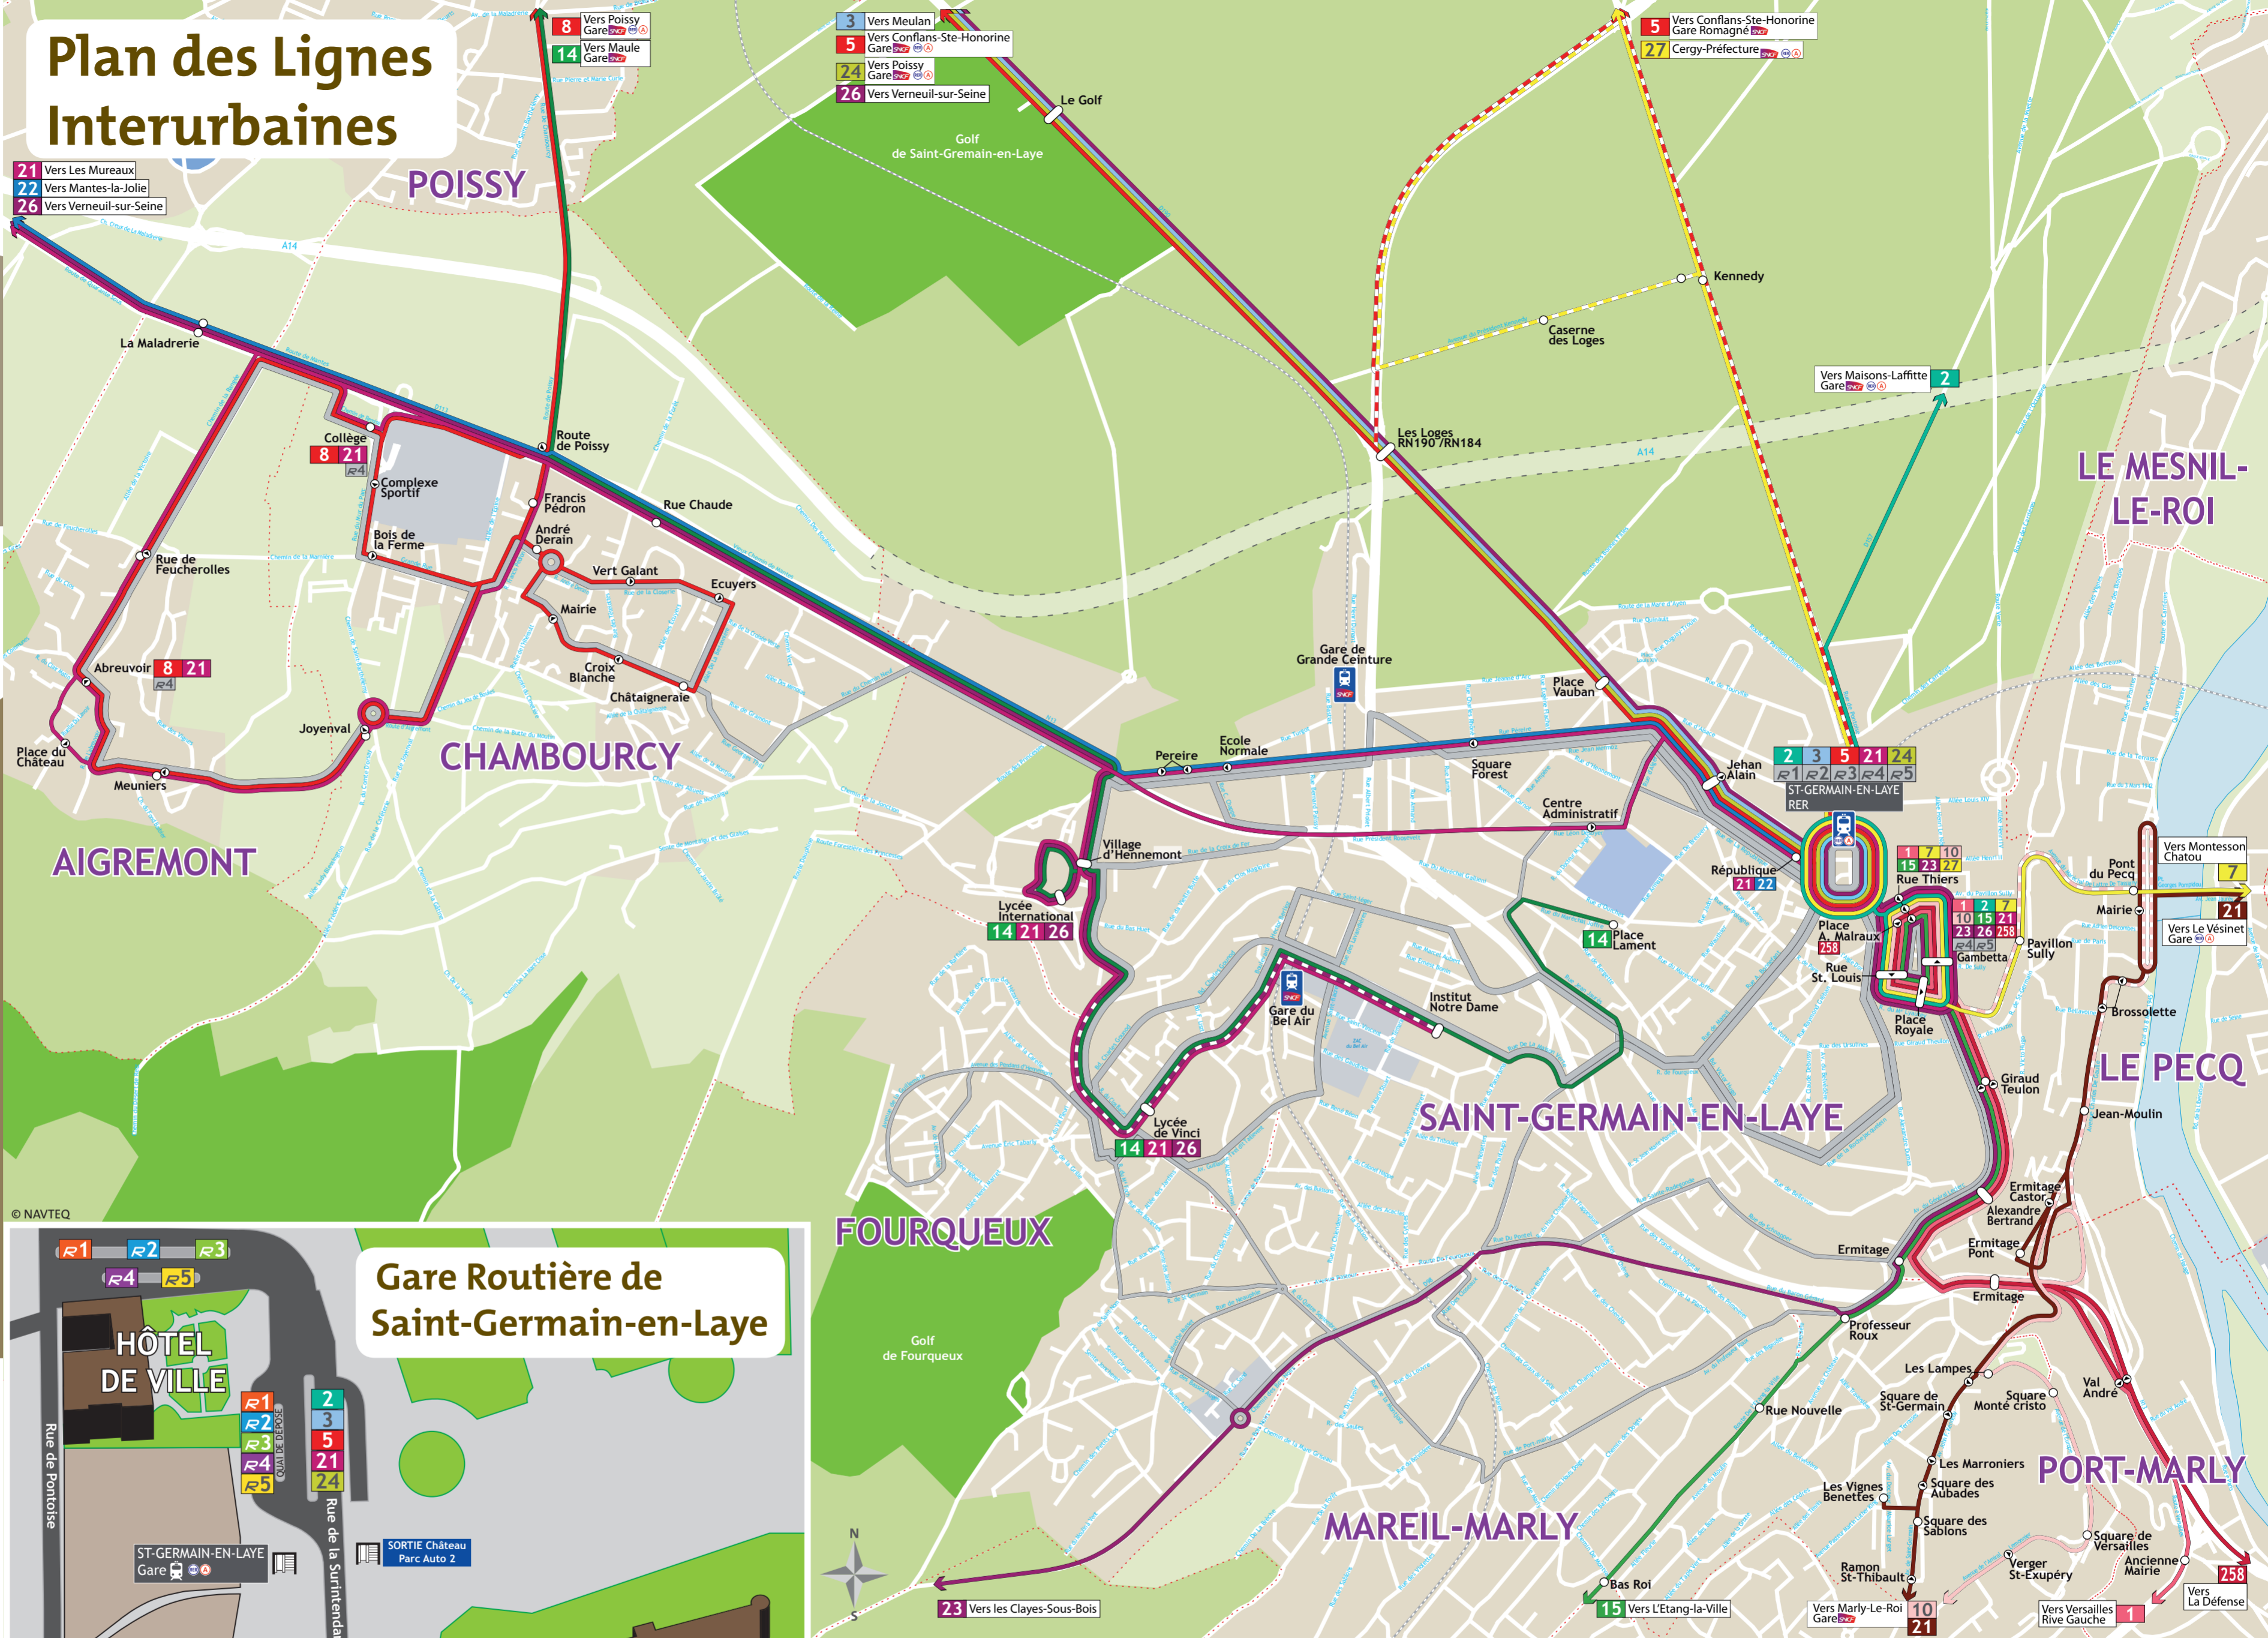

Retrouvez toutes les infos transport et vos fiches horaires téléchargeables depuis le site internet : www.idf.veolia-transport.fr

Veolia Transport
Etablissement de Montesson - Les Rabaux
50, Avenue Gabriel Péri
78360 MONTESSON
Tél. : 01 34 51 41 00

Plan des Lignes Interurbaines

Se déplacer de ville en ville

- 1** St-Germain Gare <-> Versailles Rive Gauche
- 2** Maisons-Laffitte Gare <-> St-Germain Gare
- 3** Meulan <-> St-Germain Gare
- 5** Conflans Gare RER <-> St-Germain Gare
- 7** St-Germain Gare <-> Sartrouville
- 10** St-Germain Gare <-> Marly-Le-Roi Gare
- 14** Maule Gare <-> St-Germain Institut N.D.
- 15** St-Germain Gare <-> L'Etang-la-Ville
- 21** Le Vésinet <-> Le Pecq <-> Marly-Le-Roi Gare
- 21** Les Mureaux <-> St-Germain Gare
- 22** Mantes-la-Jolie <-> St-Germain République
- 23** Maisons-Laffitte Gare <-> Les Clayes-Sous-Bois
- 24** Poissy Gare <-> St-Germain Gambetta
- 26** Meulan <-> Poissy Gare <-> St-Germain Gare
- 27** St-Germain Gare <-> Cergy Préfecture Gare
- 258** St-Germain Gare <-> La Défense

COORDONNÉES DES TRANSPORTEURS

 R1 R2 R3 R4 R5 1 10 15 21 Etablissement de Montesson - Les Rabaux 50, Avenue Gabriel Péri 78 360 - MONTESSON Tél. : 01 34 51 41 00	 2 5 27 Etablissement de Conflans 23,25 Rue des Cayennes - ZA des Boutries 78 700 - CONFLANS-STE-HONORINE Tél. : 01.39.72.74.00	 14 Etablissement d'Ecquevilly 5/6, rue de la Chamoiserie 78 920 - ECQUEVILLY Tél. : 01 39 75 98 99	 22 Tél. : 01 30 94 77 77
 21 23 24 Autocars TOURNEUX 18, rue de la Setette 78955 - CARRIERES-SOUS-POISSY Tél. : 01.39.79.97.97	 3 26 Autocars TOURNEUX ZAE du Rouillard - Parc des 3 Etangs 78 480 - VERNEUIL-SUR-SEINE Tél. : 01 39 75 98 99	 7 Etablissement de Montesson - La Boucle 156, Avenue Paul Doumer - BP 66 78 360 - MONTESSON Tél. : 01 39 52 20 63	 258 Tél. : 32 46 (0.34€/mn d'un Poste Fixe - 24h/24 7j/7)