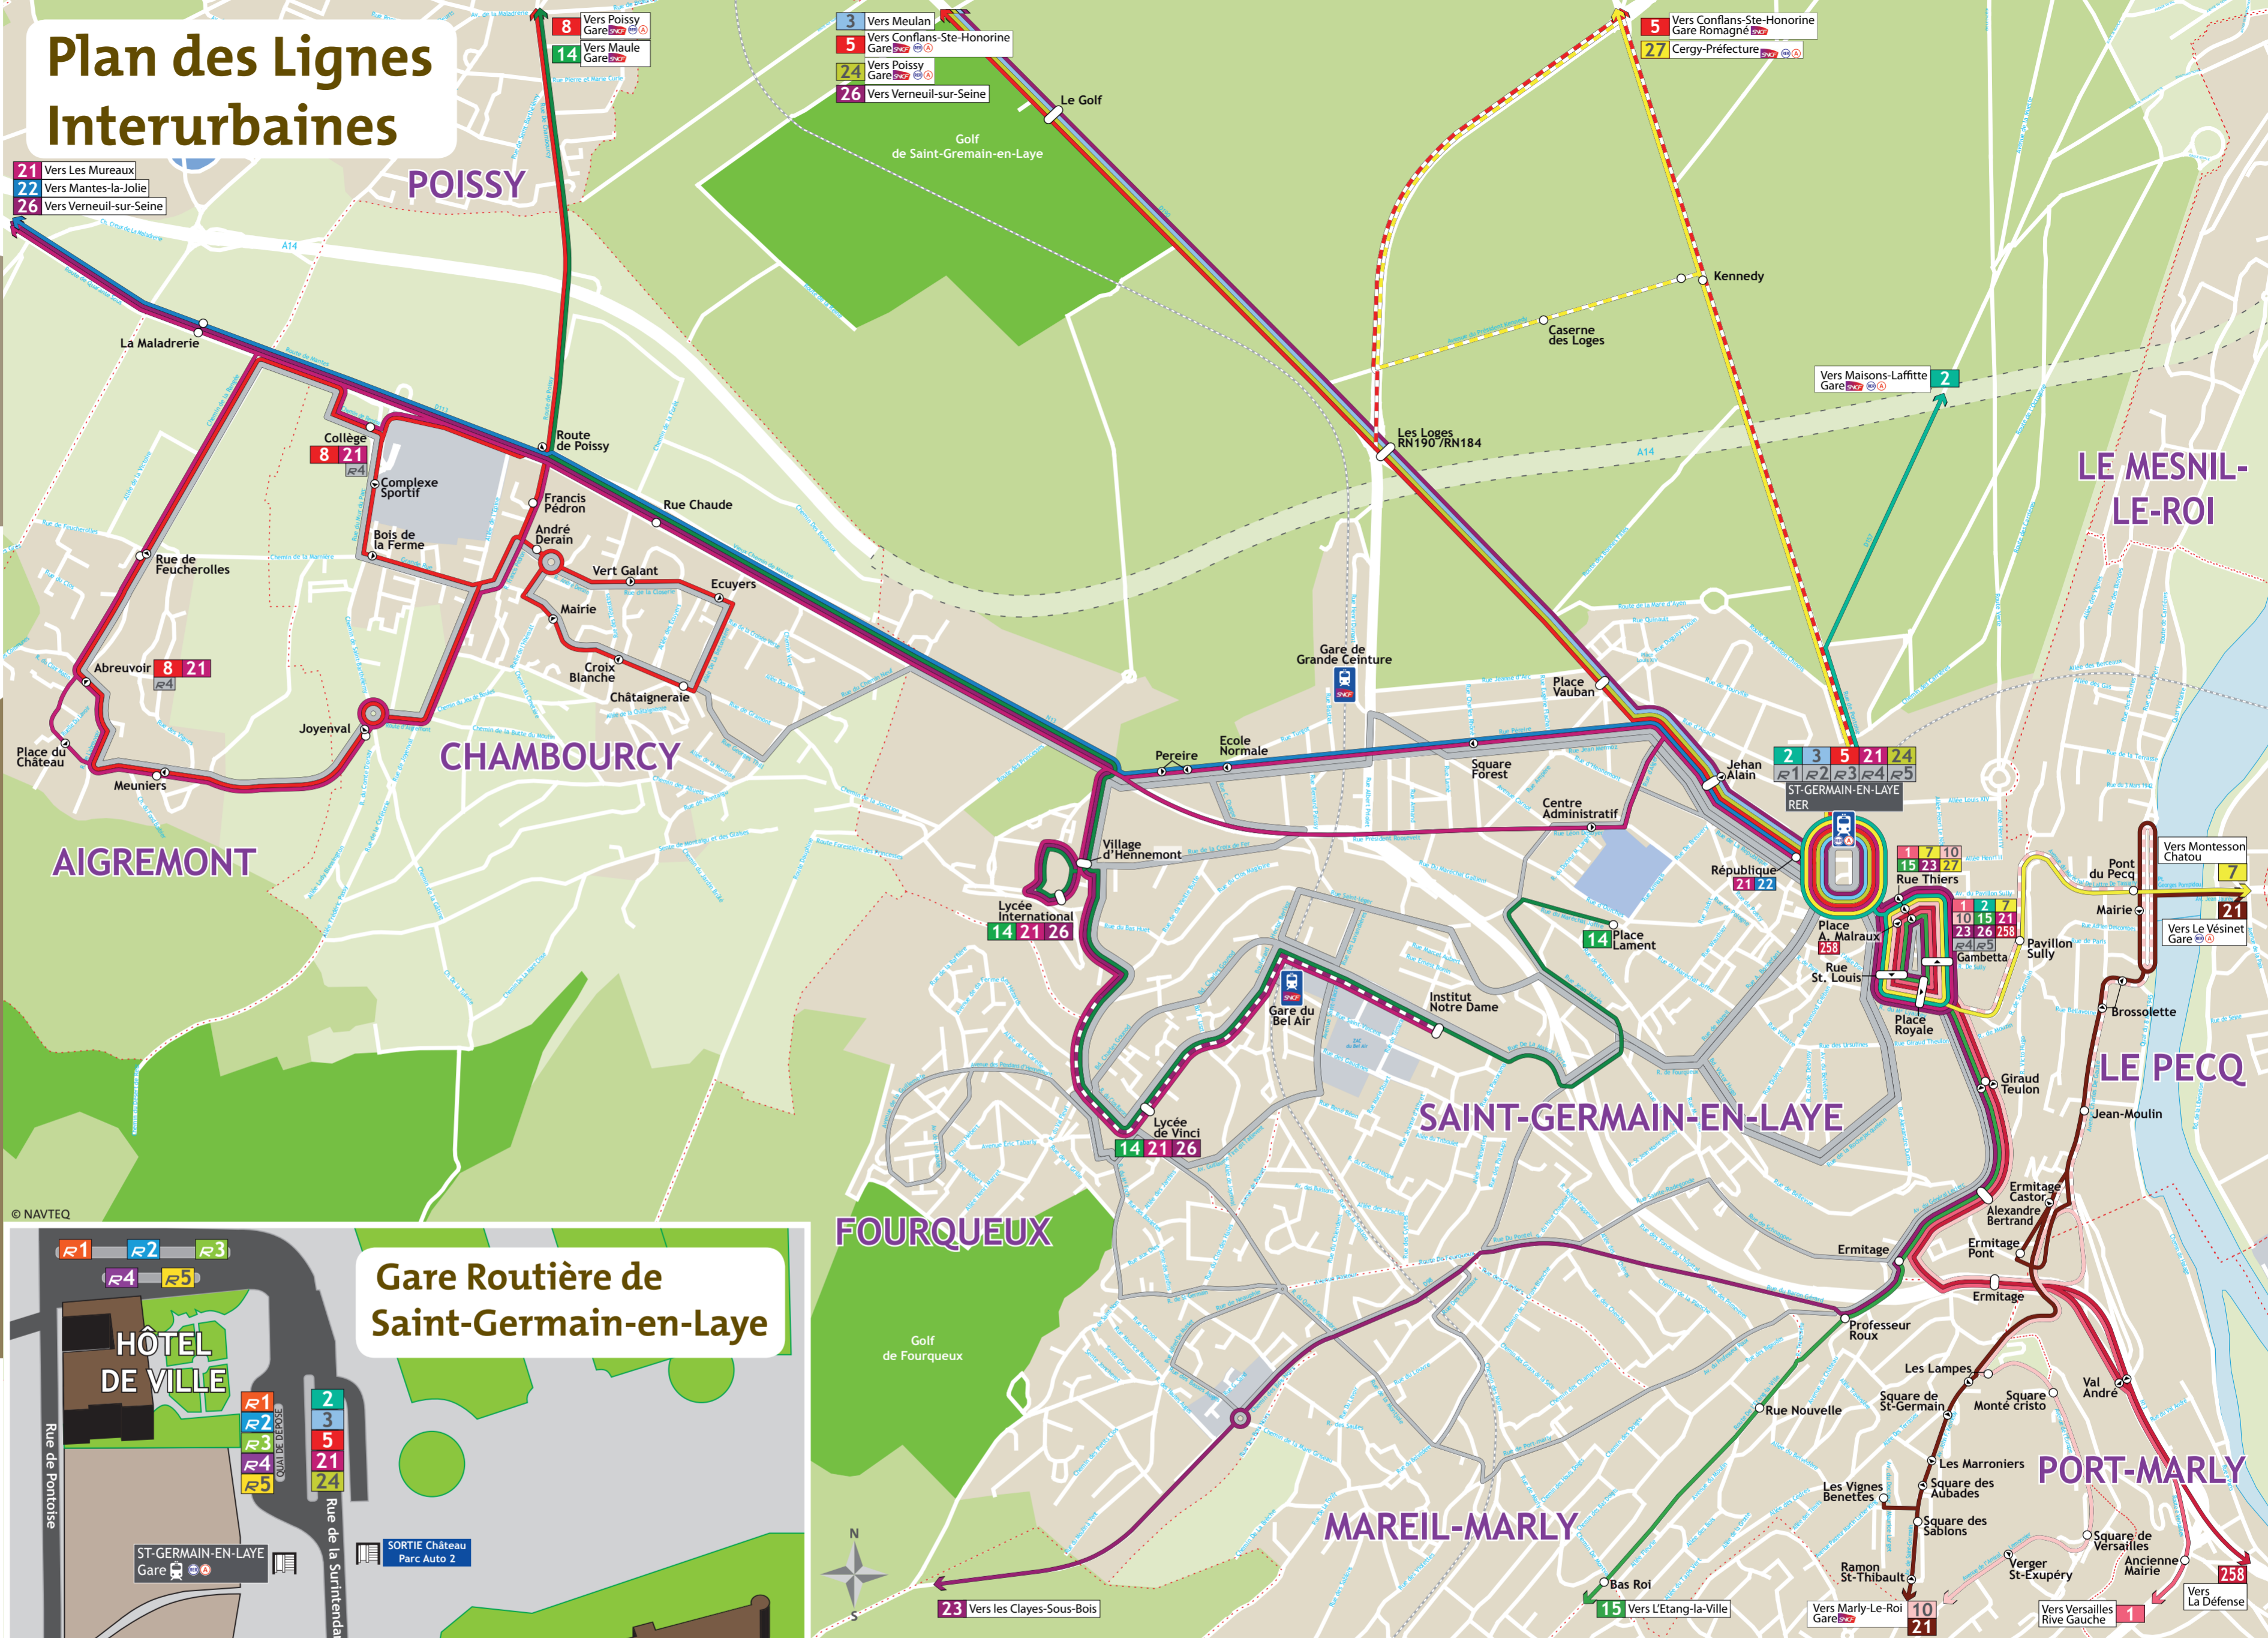

Retrouvez toutes les infos transport et vos fiches horaires téléchargeables depuis le site internet : www.idf.veolia-transport.fr

Veolia Transport
Etablissement de Montesson - Les Rabaux
50, Avenue Gabriel Péri
78360 MONTESSON
Tél. : 01 34 51 41 00

Plan des Lignes Interurbaines

Se déplacer de ville en ville

- 1** St-Germain Gare <-> Versailles Rive Gauche
- 2** Maisons-Laffitte Gare <-> St-Germain Gare
- 3** Meulan <-> St-Germain Gare
- 5** Conflans Gare RER <-> St-Germain Gare
- 7** St-Germain Gare <-> Sartrouville
- 10** St-Germain Gare <-> Marly-Le-Roi Gare
- 14** Maule Gare <-> St-Germain Institut N.D.
- 15** St-Germain Gare <-> L'Etang-la-Ville
- 21** Le Vésinet <-> Le Pecq <-> Marly-Le-Roi Gare
- 21** Les Mureaux <-> St-Germain Gare
- 22** Mantes-la-Jolie <-> St-Germain République
- 23** Maisons-Laffitte Gare <-> Les Clayes-Sous-Bois
- 24** Poissy Gare <-> St-Germain Gambetta
- 26** Meulan <-> Poissy Gare <-> St-Germain
- 27** St-Germain Gare <-> Cergy Préfecture Gare
- 258** St-Germain Gare <-> La Défense

COORDONNÉES DES TRANSPORTEURS

 R1 R2 R3 R4 R5 1 10 15 21 Etablissement de Montesson - Les Rabaux 50, Avenue Gabriel Péri 78 360 - MONTESSON Tél. : 01 34 51 41 00	 2 5 27 Etablissement de Conflans 23,25 Rue des Cayennes - ZA des Boutries 78 700 - CONFLANS-STE-HONORINE Tél. : 01.39.72.74.00	 14 Etablissement d'Ecquevilly 5/6, rue de la Chamoiserie 78 920 - ECQUEVILLY Tél. : 01 39 75 98 99	 22 Tél. : 01 30 94 77 77
 21 23 24 Autocars TOURNEUX 18, rue de la Setette 78955 - CARRIERES-SOUS-POISSY Tél. : 01.39.79.97.97	 3 26 Autocars TOURNEUX ZAE du Rouillard - Parc des 3 Etangs 78 480 - VERNEUIL-SUR-SEINE Tél. : 01 39 75 98 99	 7 Etablissement de Montesson - La Boucle 156, Avenue Paul Doumer - BP 66 78 360 - MONTESSON Tél. : 01 39 52 20 63	 258 Tél. : 32 46 (0.34€/mn d'un Poste Fixe - 24h/24 7j/7)