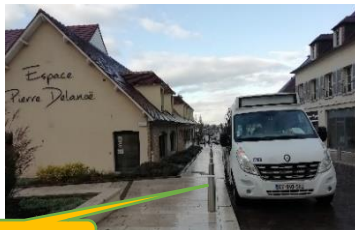

ARRETS ET HORAIRES de la NAVETTE MISE A DISPOSITION DES SENIORS DU 6 JANVIER AU 31 JUILLET 2020

ARRET N°9