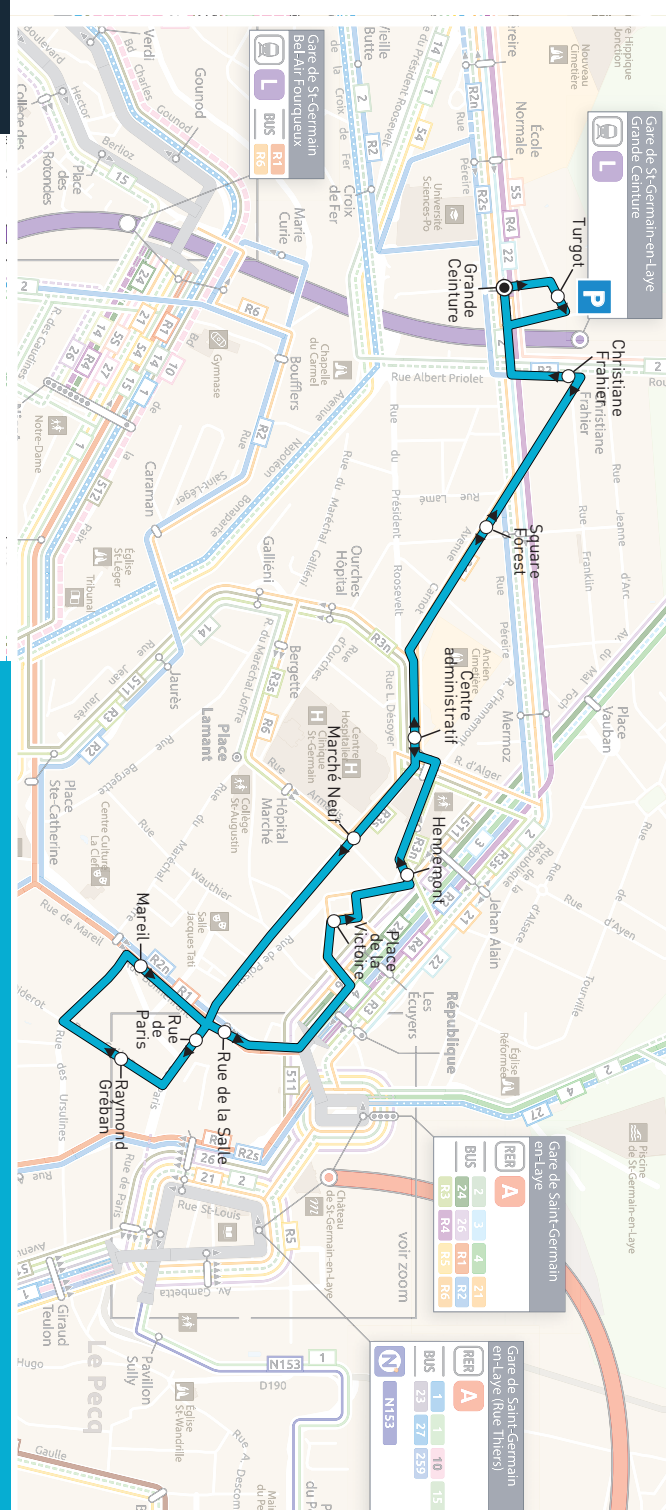

Informations pratiques & réclamations

Savac Île-de-France

37 rue de Dampierre
78 472 CHEVREUSE CEDEX

01 30 52 45 00
savac.fr

@Actu_Savac
@Trafic_Savac

Accès direct au formulaire de suggestion/réclamation :

Où à l'adresse suivante:
lanavettedelaggl@savac.fr

Communauté d'Agglomération Saint Germain Boucles de Seine

Parc des Érables - Bâtiment 4
66 rue de Sartrouville
78230 LE PECQ

01 30 09 75 30
saintgermainbouclesdeseine.fr

Accès direct à la fiche horaire :

Avec l'application Zenbus, vous pouvez localiser votre bus et connaître son heure de passage en temps réel.

Rendez-vous sur « <http://zenbus.net/la-navette-de-l-agglo> »

Dans l'appli Zenbus, recherchez « Saint-Germain-en-Laye - La Navette de l'Agglo »

Disponible sur IOS et Android

Forfaits & tickets à valider à chaque voyage sur le réseau

Les forfaits Navigo

Pour tous

- Navigo annuel
- Navigo mois
- Navigo semaine
- Navigo jour

Jeunes

- Imagine R Étudiant
- Imagine R Scolaire
- Imagine R Junior
- Gratuité Jeunes en insertion

Tarifs réduits et gratuité

- Navigo gratuité
- Navigo Solidarité mois
- Navigo Solidarité semaine
- Navigo Tarification senior
- Améthyste

Commandez et rechargez votre passe Navigo selon vos besoins et votre et votre profil sur iledefrance-mobilités.fr, aux guichets et dans les agences des transporteurs (RATP, SNCF, Optile).

Les tickets

Disponibles en gares, stations et agences (au format papier ou rechargeables sur votre passe Navigo Easy) :

Ticket t+

À l'unité ou en carnet de 10 tickets, tarif réduit (valable pour les 4 à 10 ans, les titulaires de la carte Famille Nombreuse et Navigo Solidarité)

Mobilis

Un ticket journalier pour voyager à volonté dans les zones tarifaires choisies

Paris Visite

Un ticket pour voyager à volonté dans les zones tarifaires choisies pendant 1,2,3 ou 5 jours

Ticket Jeunes week-end

Un ticket journalier pour voyager à volonté dans les zones tarifaires choisies pour les moins de 26 ans

Ticket d'accès à bord

À l'unité, valable pour un trajet en bus