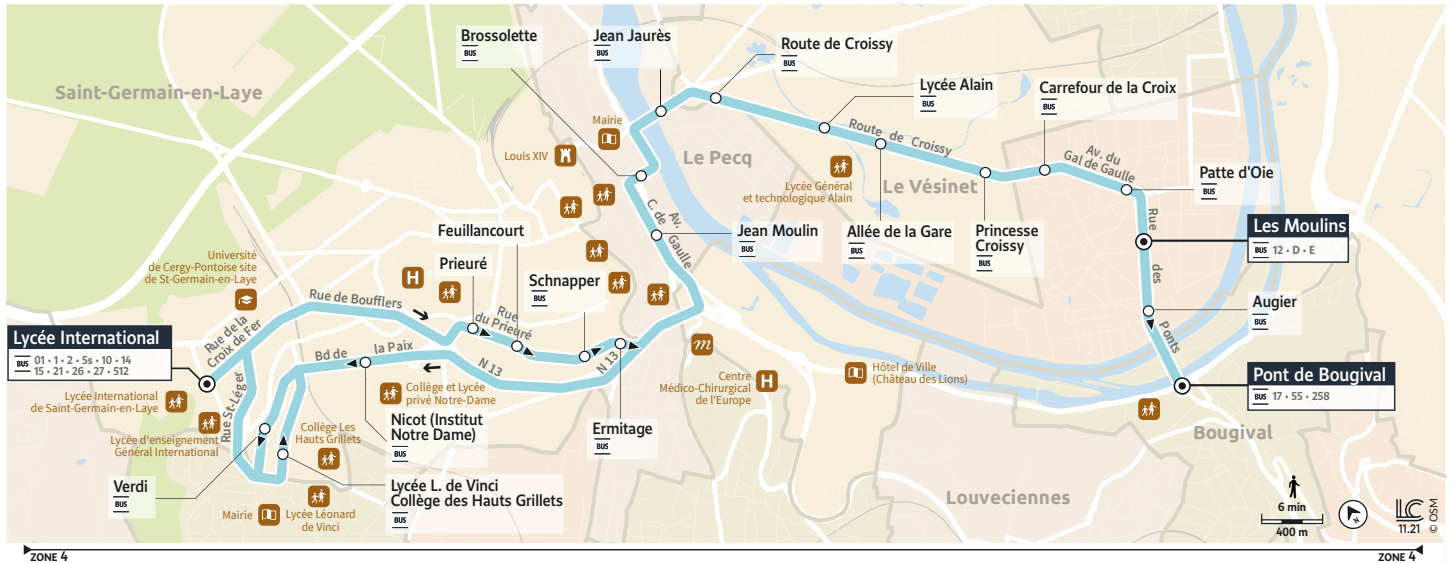

Horaires valables à partir du 3 janvier 2022

Du lundi au vendredi en période scolaire

CROISSY-SUR-SEINE	Les Moulins	7:45
	Patte d'Oie	7:46
	Carrefour de la Croix	7:47
LE VÉSINET	Princesse Croissy	7:48
	Allée de la Gare	7:49
	Lycée Alain	7:50
	Route de Croissy	7:51
LE PECQ	Jean Jaurès	7:53
	Brossolette	8:02
	Jean Moulin	8:05
SAINT-GERMAIN-EN-LAYE	Nicot (Institut Notre Dame)	8:25
	Verdi	8:30
	Lycée International	8:35

Horaires valables à partir du 3 janvier 2022

Du lundi au vendredi en période scolaire

SAINT-GERMAIN-EN-LAYE	Nicot (Institut Notre Dame)		17:00	
	Lycée International	12:40	17:15	17:15
	Léonard de Vinci (Collège des Hauts Grillets)	12:43		
	Nicot (Institut Notre Dame)	12:50		
	Prieuré	12:55	17:35	17:35
	Feuillencourt	12:56	17:36	17:36
	Schnapper	12:57	17:37	17:37
LE PECQ	Ermitage	12:58	17:38	17:38
	Jean Moulin	13:05	17:45	17:45
	Brossolette	13:07	17:47	17:47
LE VÉSINET	Jean Jaurès	13:10	17:50	17:50
	Route de Croissy	13:11	17:51	17:51
	Lycée Alain	13:13	17:53	17:53
	Allée de la Gare	13:14	17:54	17:54
CROISSY-SUR-SEINE	Princesse Croissy	13:16	17:56	17:56
	Carrefour de la Croix	13:17	17:57	17:57
	Patte d'Oie	13:19	17:59	17:59
BOUGIVAL	Les Moulins	13:20	18:00	18:00
	Augier	13:21	18:02	18:02
	Pont de Bougival	13:23	18:04	18:04