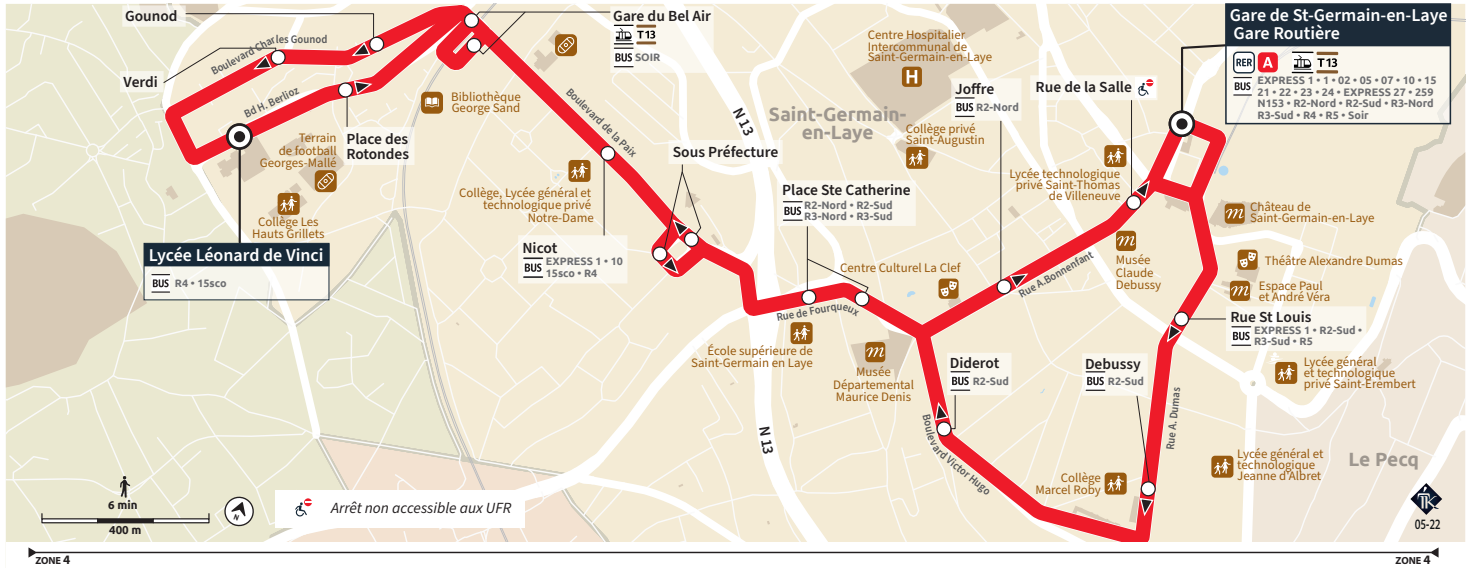

Dimanche et Jours Fériés (sauf le 1^{er} mai)

SAINT-GERMAIN-EN-LAYE Gare de St-Germain-en-laye - Gare Routière	7:50	8:50	9:50	10:50	11:50	12:50	13:50	14:50	15:50	16:50	17:50	18:50	19:50	20:50
Rue St Louis	7:51	8:51	9:51	10:52	11:52	12:52	13:52	14:52	15:52	16:52	17:52	18:52	19:52	20:52
Debussy	7:53	8:53	9:53	10:54	11:54	12:54	13:53	14:53	15:53	16:53	17:53	18:53	19:53	20:53
Diderot	7:55	8:55	9:55	10:56	11:56	12:56	13:55	14:55	15:55	16:55	17:55	18:55	19:55	20:55
Place Ste Catherine	7:56	8:56	9:56	10:57	11:57	12:57	13:56	14:56	15:57	16:57	17:57	18:57	19:57	20:56
Sous-Préfecture	7:58	8:58	9:58	10:59	11:59	12:59	13:58	14:58	15:59	16:59	17:59	18:59	19:59	20:58
Nicot	7:59	8:59	9:59	11:00	12:00	13:00	13:59	14:59	16:00	17:00	18:00	19:00	20:00	20:59
Gare du Bel Air	8:00	9:00	10:00	11:01	12:02	13:02	14:01	15:01	16:02	17:02	18:02	19:02	20:02	21:01
Gounod	8:01	9:01	10:01	11:02	12:03	13:03	14:02	15:02	16:03	17:03	18:03	19:03	20:03	21:02
Verdi	8:01	9:01	10:01	11:02	12:03	13:03	14:02	15:02	16:03	17:03	18:03	19:03	20:03	21:02
Lycée Léonard de Vinci	8:04	9:04	10:04	11:05	12:06	13:06	14:05	15:05	16:06	17:06	18:06	19:06	20:06	21:05

Les horaires sont calculés dans des conditions normales de circulation et sont sujets à ses aléas.

R1

Gare de SAINT-GERMAIN-EN-LAYE Lycée Léonard de Vinci → SAINT-GERMAIN-EN-LAYE Gare Routière

Horaires valables du 29 août 2022 au 16 juillet 2023