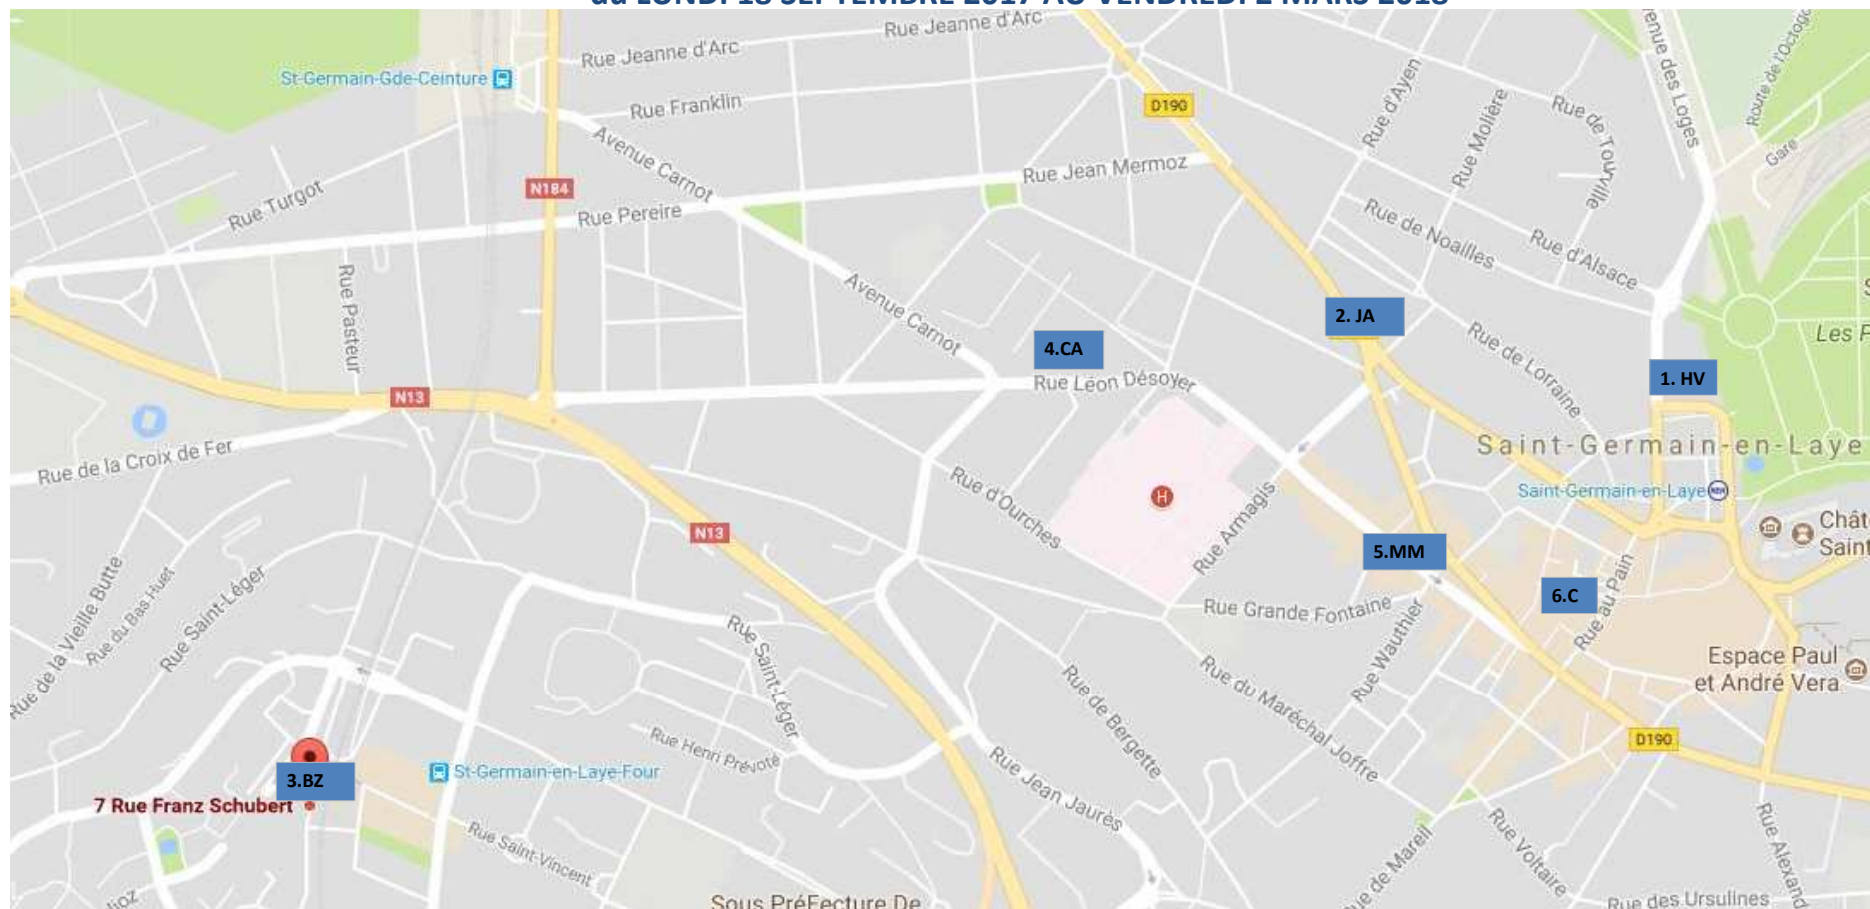

**NOUVEAUX HORAIRES DE LA NAVETTE MUNICIPALE mise à disposition des SENIORS ADHERENTS CARTE ROYALE
du LUNDI 18 SEPTEMBRE 2017 AU VENDREDI 2 MARS 2018**

MATIN	LUNDI		MARDI				JEUDI					VENDREDI					
ARRETS			gym	gym	R/gym	marché	R/gym	gym	chorale	gym	R/gym	R/gym /chorale	gym/past el	gym	R/gym	marché	R/gym /pastel
1 -GARE ROUTIERE HOTEL DE VILLE			9H10	10h15				9H10	9h45	10h15			9H10	10h15			
2-JEHAN ALAIN			9H15	10h20				9H15	9h50	10h20			9H15	10h20			
3-BERLIOZ-ROTONDES			9H25	10h30	10h45		11h55	9H25	10h00	10h30	10h45	11h55	9H25	10h30	10h45		11h55
4-CENTRE ADMINISTRATIF			marché		10H50		12h00				10H50	12h00	marché		10H50		12h00
5-MARCHE -MONOPRIX			9H45		10h55	11H30	12h10	9H35			10h55	12h10	9H45		10h55	11H30	12h10
6-COLLIGNON			9h50		11h00			9H40			11h00		9h50		11h00		
1-GARE ROUTIERE HOTEL VILLE			9h55		11h05		12h15				11h05	12h15	9h55		11h05		12h15
3-BERLIOZ-ROTONDES						11H45										11H45	

APRES MIDI	LUNDI			MARDI			MERCREDI			JEUDI			VENDREDI		
1-GARE ROUTIERE HOTEL DE VILL	13H50	14H30	16H45	14H10	14H50	16H45	13H50	14H30	16H45						
2-JEHAN ALAIN	13H55	14H35	16H50	14H15	14H55	16H50	13H55	14H35	16H50						
3-BERLIOZ-ROTONDES	14H00	15H00	17H00	14H20	15H00	17H00	14H00	15H00	17H00	14H00	15H00	17H00			
4-CENTRE ADMINISTRATIF	14H10	15H10	17H10	14H30	15H10	17H10	14H10	15H10	17H10	14H10	15H10	17H10			
5-MARCHE -MONOPRIX	14H15	15H15	17H15	14H35	15H15	17H15	14H15	15H15	17H15	14H15	15H15	17H15			
6-COLLIGNON	14H20	15H20	17H20	14H40	15H20	17H20	14H20	15H20	17H20	14H20	15H20	17H20			
1-GARE ROUTIERE HOTEL VIL	14H25	15H25	17H25	14H45	15H25	17H25	14H25	15H25	17H25	14H25	15H25	17H25			

LOCALISATION DES ARRETS

1 HV	gare routière Hotel de Ville	Rue de la Surintendance
2. JA	Place Jehan Alain	104 avenue Foch
3.BZ	Club Berlioz et Rotondes	7 rue Frantz Schubert
4.CA	Centre Administratif	88 rue Léon Désoyer
5.MM	Marché -Monoprix	65 rue de Pologne
6.C	Rue Collignon	58 rue au Pain