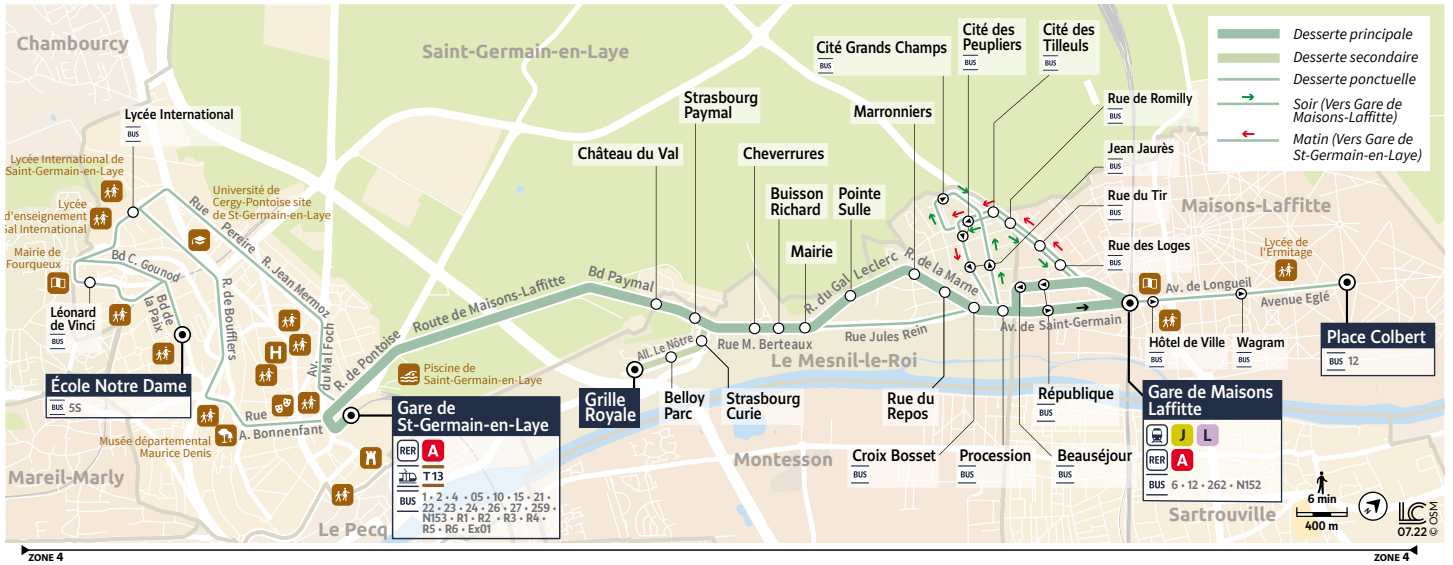

Horaires valables à partir du 22 août 2022

		Du lundi au vendredi													
MAISONS-LAFFITTE	Gare de Maisons-Laffitte	6:05	6:23	6:40	6:50	6:55	7:10	7:15	7:25	7:25		7:45	7:55	8:05	
	Rue des Loges	|	|	|	|	|	7:11	|	|	|	|	|	|	|	
	Rue du Tir	|	|	|	|	|	7:12	|	|	|	|	|	|	|	
LE MESNIL-LE-ROI	Rue de Romilly	|	|	|	|	|	7:13	|	|	|	7:34	|	|	|	
	Cité des Tilleuls	|	|	|	|	|	7:14	|	|	|	7:35	|	|	|	
	Cité des Peupliers	|	|	|	|	|	7:15	|	|	|	7:36	|	|	|	
	Jean Jaurès	|	|	|	|	|	7:16	|	|	|	7:37	|	|	|	
	République	6:06	6:24	6:41	6:51	6:56	|	7:16	7:26	7:26	|	7:46	7:48	7:56	8:06
	Beauséjour	6:07	6:25	6:42	6:52	6:57	|	7:17	7:27	7:27	|	7:47	7:49	7:57	8:07
	Procession	6:08	6:26	6:43	6:53	6:58	|	7:18	7:28	7:28	|	7:48	7:50	7:58	8:08
	Croix Bosset	6:09	6:27	6:44	6:54	6:59	7:18	7:19	7:29	7:29	7:39	7:49	7:51	7:59	8:09
	Rue du Repos	6:10	6:28	6:45	6:55	7:00	7:19	7:20	7:30	7:30	7:40	7:50	7:52	8:00	|
	Marronniers	6:11	6:29	6:46	6:56	7:01	7:20	7:21	7:31	7:31	7:41	7:51	7:53	8:01	|
	Pointe Sulle	6:12	6:30	6:47	6:57	7:02	7:22	7:23	7:33	7:33	7:43	7:52	7:54	8:02	|
	Mairie	6:13	6:31	6:48	6:58	7:03	7:23	7:24	7:34	7:34	7:44	7:53	7:55	8:03	8:11
	Buisson Richard	6:14	6:32	6:49	6:59	7:04	7:24	7:25	7:35	7:35	7:45	7:54	7:56	8:04	8:12
	Chevrrures	6:15	6:33	6:50	7:00	7:05	7:25	7:26	7:36	7:36	7:45	7:55	7:57	8:05	8:13
	Strasbourg Curie	|	|	|	7:01	7:06	7:26	|	7:37	7:37	7:46	7:56	|	8:06	|
Belloy Parc	|	|	|	7:02	7:07	7:27	|	7:38	7:38	|	7:57	|	8:07	|	
Grille Royale	|	|	|	7:03	7:08	7:28	|	7:39	7:39	|	7:58	|	8:08	|	
Belloy Parc	|	|	|	7:04	7:09	7:29	|	7:40	7:40	|	7:59	|	8:09	|	
Strasbourg Curie	|	|	|	7:04	7:09	7:29	|	7:40	7:40	7:47	7:59	|	8:09	|	
Strasbourg Paymal	6:16	6:34	6:51	7:05	7:10	7:30	7:27	7:41	7:41	7:48	8:00	7:58	8:10	8:14	
SAINT-GERMAIN-EN-LAYE	Château du Val	6:17	6:35	6:52	7:06	7:11	7:31	7:28	7:42	7:42	7:49	8:01	7:59	8:11	8:15
	Gare de Saint-Germain-en-Laye	6:23	6:41	6:58	7:12	7:17	|	7:34	7:48	7:48	8:03	8:15	|	8:25	|
	Lycée International							7:56					8:24		8:40
	Léonard de Vinci							8:03					8:31		8:50
	École Notre Dame											8:37			

Circule uniquement en période scolaire.
  Circule uniquement en période de vacances scolaires.
  Course en provenance de la ligne 12.

i Bon à savoir

- Nos conducteurs s'efforcent en permanence de respecter ces horaires. Les conditions de circulation peuvent toutefois causer occasionnellement des retards.