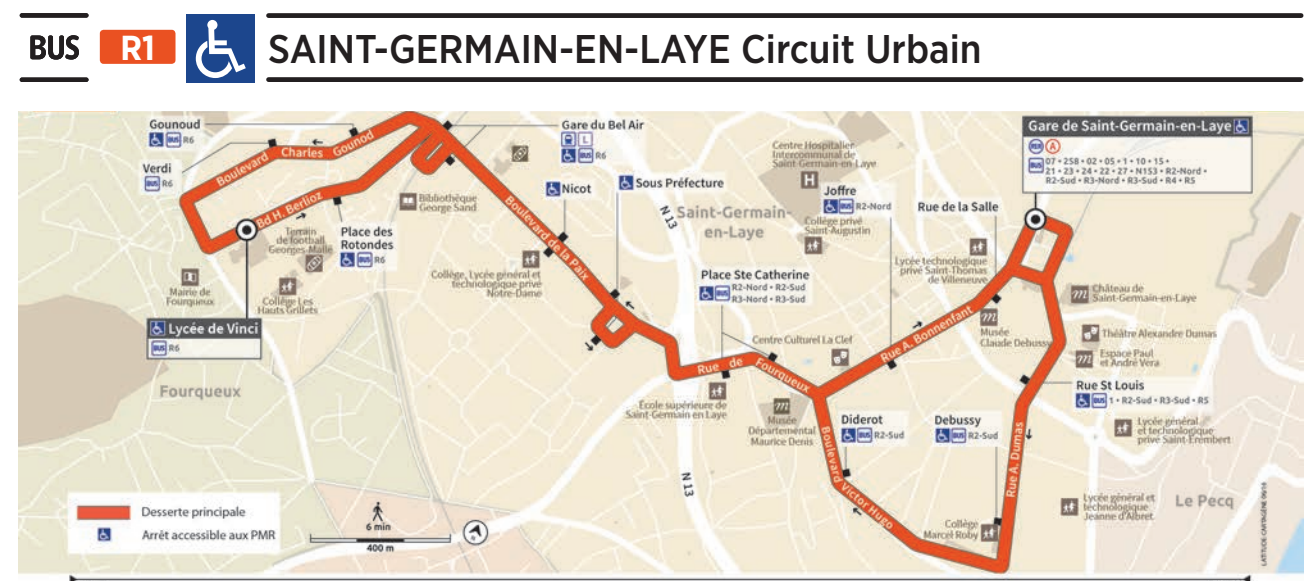

Horaires valables à partir du 2 septembre 2019

SAINT-GERMAIN-EN-LAYE Circuit Urbain

Gare de Saint-Germain-en-Laye
Gare du Bel Air
Lycée de Vinci

Fonctionne tous les jours, sauf le 1er mai.

BUS R1 SAINT-GERMAIN-EN-LAYE Circuit Urbain

Du lundi au vendredi

SAINT-GERMAIN-EN-LAYE

Gare de St-Germain-En-Laye	17:38	17:44	17:50	17:56	18:04	18:12	18:20	18:28	18:36	18:44	18:52	19:00	19:10	19:20	19:35	19:50	20:05	20:20	20:35	20:50	21:05	21:20	21:35	21:50	22:05
Rue St Louis	17:42	17:48	17:54	18:00	18:08	18:16	18:24	18:32	18:39	18:47	18:55	19:03	19:13	19:23	19:38	19:53	20:07	20:22	20:37	20:52	21:07	21:22	21:37	21:52	22:07
Debussy	17:44	17:50	17:56	18:02	18:10	18:18	18:26	18:34	18:41	18:49	18:57	19:05	19:15	19:25	19:39	19:54	20:09	20:24	20:38	20:53	21:08	21:23	21:38	21:53	22:08
Diderot	17:46	17:52	17:58	18:04	18:12	18:20	18:28	18:36	18:43	18:51	18:59	19:07	19:17	19:27	19:41	19:56	20:11	20:26	20:40	20:55	21:10	21:25	21:40	21:55	22:10
Place Ste Catherine	17:48	17:54	18:00	18:06	18:14	18:22	18:30	18:38	18:45	18:53	19:01	19:09	19:19	19:28	19:43	19:58	20:12	20:27	20:42	20:56	21:11	21:26	21:41	21:56	22:11
Sous-Préfecture	17:50	17:56	18:02	18:08	18:16	18:24	18:32	18:40	18:47	18:55	19:03	19:11	19:21	19:30	19:45	20:00	20:13	20:28	20:43	20:57	21:12	21:27	21:42	21:57	22:12
Nicot	17:51	17:57	18:03	18:09	18:17	18:25	18:33	18:41	18:48	18:56	19:04	19:12	19:22	19:31	19:46	20:01	20:14	20:29	20:44	20:58	21:13	21:28	21:43	21:58	22:13
Gare du Bel Air	17:52	17:58	18:04	18:10	18:18	18:26	18:34	18:42	18:49	18:57	19:05	19:13	19:23	19:32	19:47	20:02	20:15	20:30	20:45	20:59	21:14	21:29	21:44	21:59	22:14
Gounod	17:53	17:59	18:05	18:11	18:19	18:27	18:35	18:43	18:50	18:58	19:06	19:14	19:24	19:33	19:48	20:03	20:16	20:31	20:46	21:00	21:15	21:30	21:45	22:00	22:15
Verdi	17:54	18:00	18:06	18:12	18:20	18:28	18:36	18:44	18:51	18:59	19:07	19:15	19:25	19:34	19:49	20:04	20:17	20:32	20:47	21:01	21:16	21:31	21:46	22:01	22:16
Lycée de Vinci	17:57	18:03	18:09	18:15	18:23	18:31	18:39	18:47	18:54	19:02	19:09	19:17	19:27	19:36	19:51	20:06	20:19	20:34	20:49	21:03	21:18	21:33	21:48	22:03	22:18

Samedi

SAINT-GERMAIN-EN-LAYE

Gare de St-Germain-En-Laye	06:00	06:20	06:40	07:00	07:20	07:40	08:00	08:20	08:40	09:00	09:20	09:40	10:00	10:20	10:40	11:00	11:20	11:40	12:00	12:20	12:40	13:00	13:20	13:40	14:00	14:20	14:40	15:00	15:20	15:40	16:00	16:20