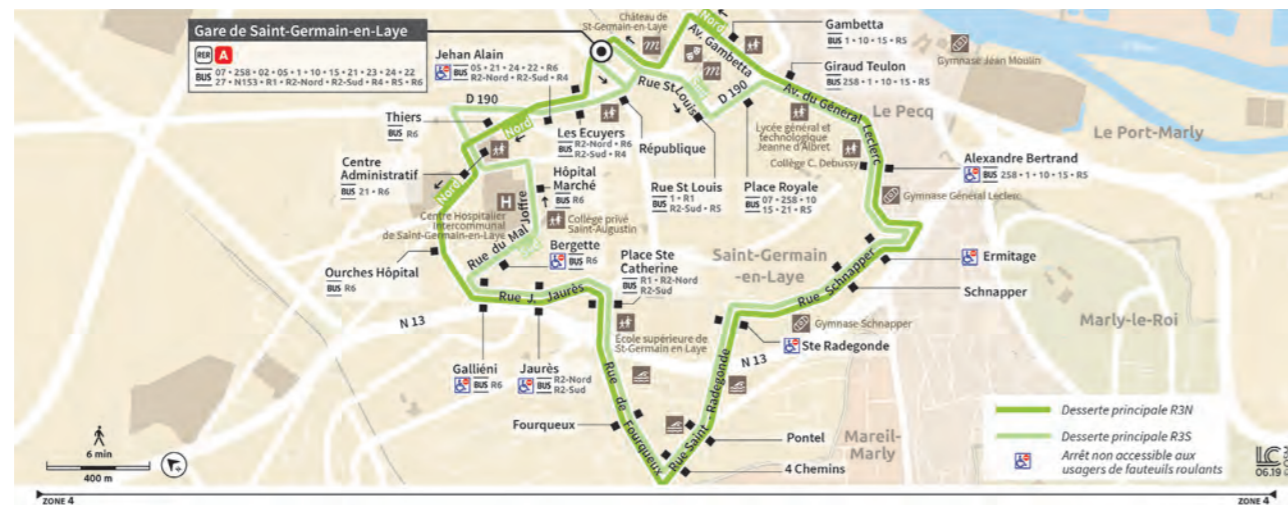

Circuit Urbain
SAINT-GERMAIN-EN-LAYE
Horaires valables à partir du 2 septembre 2019

! Cercle tous les jours sauf le 1er mai

Hôpital

4 Chemins

Schnapper

Gare de Saint-Germain-en-Laye

Contact

Transdev Ile-de-France
Etablissement
de Montesson les Rabaux
membre de l'association Optile

Pour tout renseignement :
01 30 15 55 00

L'information en ligne :
transdev-idf.com
vianavigo.com

Vos horaires à portée de main : appli **Transdev IDF**
appli **vianavigo**

Disponible sur

L'actu de votre réseau :
@Bus_Resalys

L'information accessible :
Téléchargez gratuitement
l'appli **Accéo**

Points de vente

SAINT-GERMAIN-EN-LAYE
Agence Commerciale
6, place André Malraux

Le Saint Malo
1 Place André Malraux

Le Narval
49 Rue de Pologne

Hôtel de la Forêt
1 Place Christiane Frahier

* KADRIEGE - RC : 444 663 249 00043 - Ne pas jeter sur la voie publique - 06/2019

BUS R3 SAINT-GERMAIN-EN-LAYE Circuit Urbain

Conseils pour bien voyager...

1. **Faites signe au conducteur de s'arrêter**
2. **Préparez votre titre de transport ou votre monnaie.**
   Ticket vendu à bord. Merci de faire l'appoint. Pas de rendu de monnaie au-dessus de 5€
3. **Montez par l'avant du véhicule**
4. **Validez votre titre de transport**

Calendrier scolaire

2019 / 2020

Rentrée des classes : Lundi 2 septembre 2019

Vacances de la Toussaint : du samedi 19 octobre au dimanche 3 novembre 2019.

Vacances de Noël : du samedi 21 décembre 2019 au dimanche 5 janvier 2020.

Vacances d'hiver : du samedi 8 février au dimanche 23 février 2020.

Vacances de Printemps : du samedi 4 avril au dimanche 19 avril 2020.

Pont de l'Ascension : du mercredi 20 mai au dimanche 24 mai 2020.

Grandes vacances : samedi 4 juillet 2020

Jours de fonctionnement et renvois

1. ... Circule uniquement en période scolaire
2. ... Circule uniquement en petites vacances scolaires

BUS R3N SAINT-GERMAIN-EN-LAYE Circuit Urbain

Du lundi au vendredi

Renvois