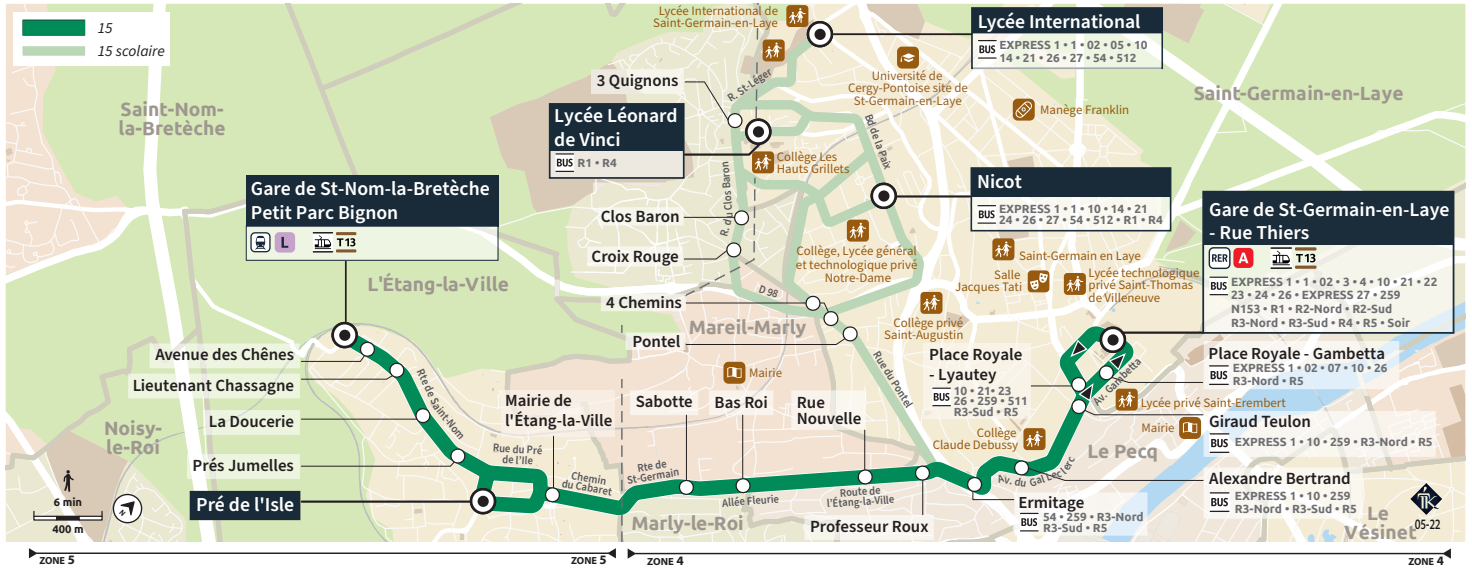

## SAINT-GERMAIN-EN-LAYE - Lycée international ↳ Gare de SAINT-NOM-LA-BRETÈCHE - Petit Parc Bignon

**Du lundi au vendredi en période scolaire**

Renvois		Me	LMJV	LMJV
SAINT-GERMAIN-EN-LAYE	Lycée International	12:40		
	Nicot	12:48	16:05	16:55
	Lycée Léonard de Vinci			17:15
	Lycée International		16:13	17:21
FOURQUEUX	3 Quignons		16:18	16:59 17:26
	Clos Baron	12:53	16:20	17:01 17:28
	Croix Rouge	12:54	16:22	17:02 17:29
SAINT-GERMAIN-EN-LAYE	4 Chemins	12:56	16:25	17:05 17:32
	Pontel	12:57	16:26	17:06 17:33
	Gare de St-Germain-en-Laye - Rue Thiers	13:05		
	Place Royale - Lyautey	13:06		
	Alexandre Bertrand	13:08		
	Ermitage	13:10		
	Professeur Roux	13:11	16:29	17:09 17:36
LE PECQ	Rue Nouvelle	13:12	16:30	17:10 17:37
	Bas Roi	13:14	16:31	17:12 17:39
	Sabotte	13:15	16:32	17:13 17:40
L'ÉTANG-LA-VILLE	Mairie de l'Étang-la-Ville	13:17	16:34	17:15 17:42
	Pré de l'Isle			
	Prés Jumelles	13:19	16:36	17:16 17:43
	La Doucerie	13:20	16:36	17:17 17:44
	Lieutenant Chassagne	13:21	16:37	17:17 17:44
	Avenue des Chênes	13:22	16:38	17:18 17:45
	Gare de St-Nom-la-Betèche - Petit Parc Bignon	13:26	16:40	17:20 17:47

Les horaires sont calculés dans des conditions normales de circulation et sont sujets à ses aléas.

**TRANSDEV BOUCLE DES LYS**  
 28-34 Rue Charles Edouard Jeanneret  
 78300 Poissy

iledefrance-mobilites.fr

@StGermain\_IDFM

01 30 15 55 00

Téléchargez gratuitement les applications :

Itinéraires, infos trafic, déviations :  
 Île-de-France Mobilités

Acceo  
 Solution de mobilité pour personnes  
 sourdes et malentendantes