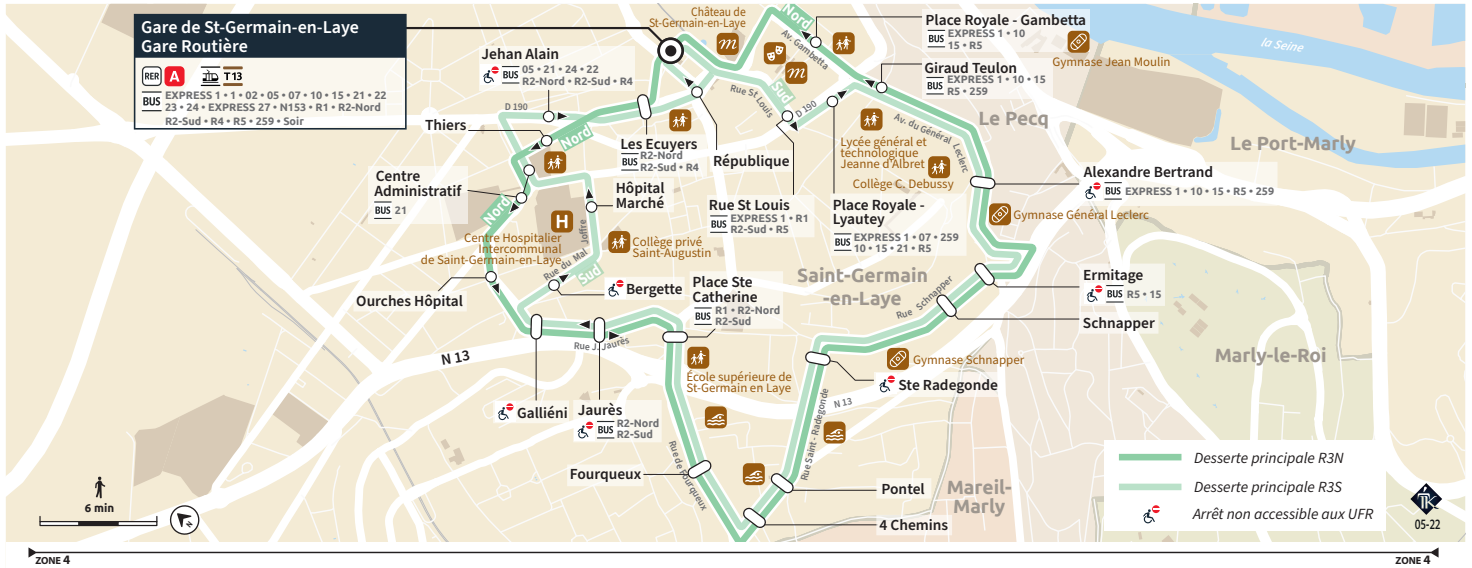

Horaires valables du 29 août 2022 au 16 juillet 2023

Du lundi au vendredi

SAINT-GERMAIN-EN-LAYE Gare de St-Germain-en-Laye - Gare Routière	6:00	6:30	6:56	7:21	7:50	8:18	8:44	9:10	9:50	10:30	11:10	11:50	12:30	13:10	13:50	14:30
Rue St Louis	6:01	6:31	6:58	7:25	7:55	8:22	8:47	9:12	9:52	10:32	11:12	11:52	12:32	13:12	13:52	14:32
Place Royale - Lyautey	6:02	6:32	6:59	7:26	7:56	8:23	8:48	9:13	9:53	10:33	11:13	11:53	12:33	13:13	13:53	14:33
LE PECQ Alexandre Bertrand	6:03	6:33	7:00	7:28	7:58	8:25	8:50	9:15	9:55	10:35	11:15	11:55	12:35	13:15	13:55	14:35
SAINT-GERMAIN-EN-LAYE Ermitage	6:04	6:34	7:01	7:30	8:00	8:27	8:52	9:17	9:57	10:37	11:17	11:57	12:37	13:17	13:57	14:37
Schnapper	6:05	6:35	7:02	7:31	8:01	8:28	8:53	9:18	9:58	10:38	11:18	11:58	12:38	13:18	13:58	14:38
Ste Radegonde	6:06	6:36	7:03	7:32	8:02	8:29	8:54	9:19	9:59	10:39	11:19	11:59	12:39	13:19	13:59	14:39
Pontel	6:08	6:38	7:05	7:34	8:04	8:31	8:56	9:21	10:01	10:41	11:21	12:01	12:41	13:21	14:01	14:41
4 Chemins	6:08	6:38	7:06	7:35	8:05	8:32	8:57	9:22	10:02	10:42	11:22	12:02	12:42	13:22	14:02	14:42
Fourqueux	6:09	6:39	7:07	7:37	8:08	8:35	8:59	9:23	10:03	10:43	11:23	12:03	12:43	13:23	14:03	14:43
Place Ste Catherine	6:10	6:40	7:09	7:39	8:10	8:37	9:01	9:24	10:04	10:44	11:24	12:04	12:44	13:24	14:04	14:44
Jaurès	6:11	6:41	7:10	7:40	8:12	8:38	9:02	9:25	10:05	10:45	11:25	12:05	12:45	13:25	14:05	14:45
Galliéni	6:12	6:42	7:11	7:41	8:13	8:39	9:03	9:26	10:06	10:46	11:26	12:06	12:46	13:26	14:06	14:46
Bergette	6:12	6:42	7:11	7:41	8:13	8:39	9:03	9:26	10:06	10:46	11:26	12:06	12:46	13:26	14:06	14:46
Hôpital Marché	6:13	6:43	7:12	7:43	8:15	8:41	9:05	9:28	10:08	10:48	11:28	12:08	12:48	13:28	14:08	14:48
Centre Administratif	6:15	6:45	7:15	7:46	8:19	8:45	9:09	9:31	10:11	10:51	11:31	12:11	12:51	13:31	14:11	14:51
Jehan Alain	6:16	6:46	7:16	7:47	8:20	8:46	9:09	9:32	10:12	10:52	11:32	12:12	12:52	13:32	14:12	14:52
Les Ecuysers	6:17	6:47	7:17	7:49	8:22	8:48	9:10	9:33	10:13	10:53	11:33	12:13	12:53	13:33	14:13	14:53
République	6:17	6:47	7:18	7:52	8:26	8:51	9:12	9:34	10:14	10:54	11:34	12:14	12:54	13:34	14:14	14:54
Gare de St-Germain-en-Laye - Gare Routière	6:20	6:50	7:22	7:56	8:31	8:56	9:16	9:37	10:17	10:57	11:37	12:17	12:57	13:37	14:17	14:57