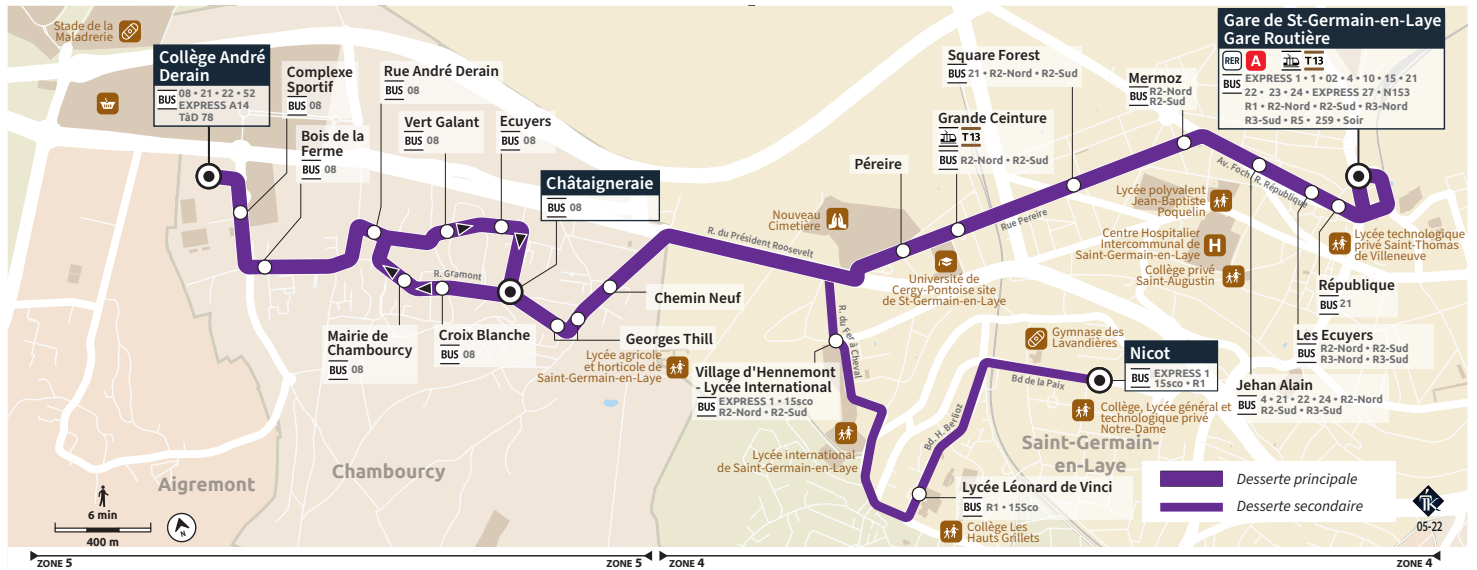

R4

CHAMBOURCY Collège André Derain

→ Gare de SAINT-GERMAIN-EN-LAYE Gare Routière

Horaires valables du 29 août 2022 au 16 juillet 2023

Du lundi au vendredi

CHAMBOURCY	Collège André Derain	6:15	6:30	6:45	6:55	7:05	7:15	7:25	7:35	7:46	7:58		8:10	8:22	8:34
	Complexe Sportif	6:16	6:31	6:46	6:56	7:06	7:16	7:26	7:36	7:47	7:59		8:11	8:23	8:35
	Bois de la Ferme	6:17	6:32	6:47	6:57	7:07	7:17	7:27	7:37	7:48	8:00		8:12	8:24	8:36
	Rue André Derain	6:18	6:33	6:48	6:58	7:08	7:18	7:28	7:38	7:49	8:01		8:13	8:25	8:37
	Vert Galant	6:19	6:34	6:49	6:59	7:09	7:20	7:30	7:40	7:50	8:02		8:14	8:26	8:38
	Ecuyers	6:20	6:35	6:50	7:00	7:10	7:21	7:31	7:41	7:51	8:03		8:15	8:27	8:39
	Châtaigneraie	6:21	6:36	6:52	7:02	7:12	7:23	7:33	7:43	7:53	8:05	8:10	8:17	8:29	8:41
	Georges Thill	6:22	6:37	6:53	7:03	7:13	7:24	7:34	7:44	7:54	8:06		8:18	8:30	8:42
	Chemin Neuf	6:23	6:38	6:54	7:04	7:14	7:25	7:35	7:45	7:55	8:07		8:19	8:31	8:43
SAINT-GERMAIN-EN-LAYE	Village d'Hennemont - Lycée International							7:39				8:16		8:36	
	Lycée Léonard de Vinci											8:19			
	Nicot											8:24			
	Péreire	6:25	6:40	6:56	7:06	7:16	7:29	7:41	7:51	8:01	8:12		8:24	8:39	8:48
	Grande Ceinture	6:26	6:41	6:57	7:07	7:17	7:31	7:44	7:54	8:05	8:17		8:29	8:42	8:51
	Square Forest	6:28	6:43	6:59	7:09	7:19	7:34	7:47	7:57	8:08	8:20		8:32	8:45	8:54
	Mermoz	6:29	6:44	7:00	7:10	7:20	7:35	7:48	7:58	8:09	8:21		8:33	8:46	8:55
	Jehan Alain	6:30	6:45	7:01	7:11	7:21	7:37	7:50	8:00	8:11	8:23		8:35	8:47	8:56
	Les Ecuyers	6:31	6:46	7:02	7:12	7:22	7:38	7:51	8:01	8:13	8:25		8:37	8:48	8:57
	République	6:31	6:46	7:03	7:13	7:23	7:40	7:53	8:03	8:16	8:28		8:40	8:50	8:59
	Gare de Saint-Germain-en-Laye - Gare Routière	6:34	6:49	7:06	7:16	7:26	7:46	8:00	8:10	8:22	8:33		8:45	8:55	9:04