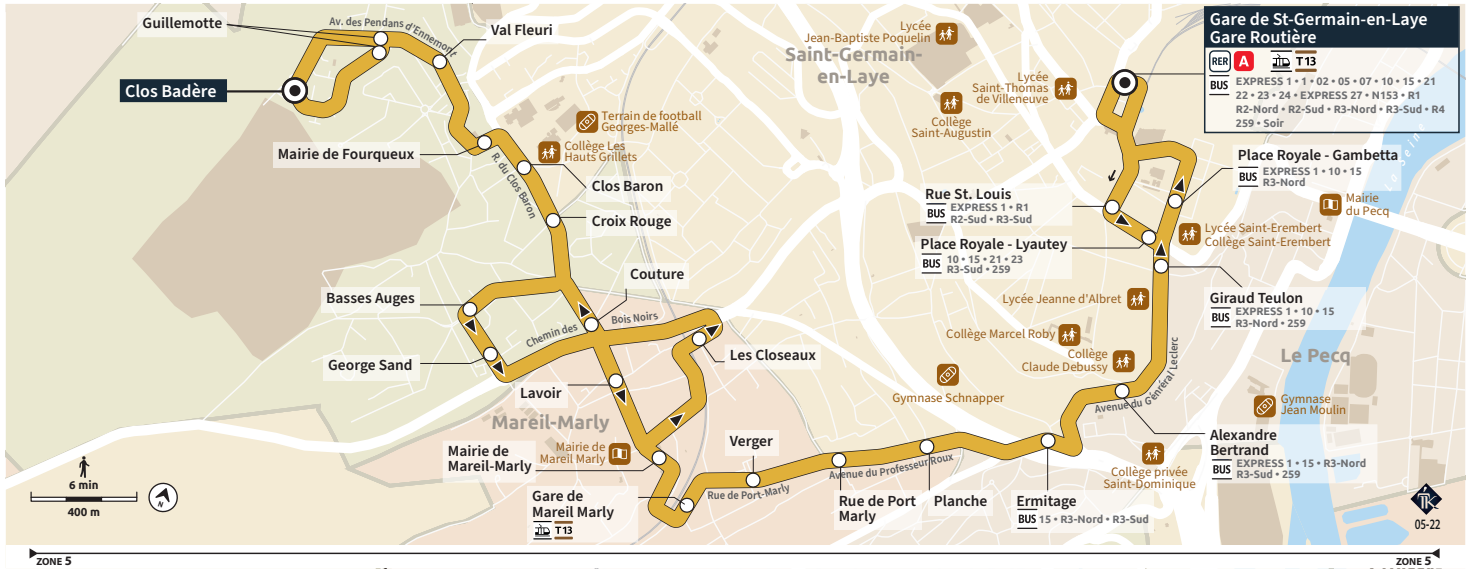

Île de France
mobilités

R5

Gare de SAINT-GERMAIN-EN-LAYE - Clos Badère → Gare Routière

Horaires valables du 29 août 2022 au 16 juillet 2023
Ne circule pas le dimanche et jours fériés

Du lundi au vendredi

SAINT-GERMAIN-EN-LAYE	Clos Badère	6:25	6:45	7:12	7:34	7:36	7:40	8:20	8:45	9:10	10:10	11:10	12:10	13:10	14:20	15:20
	Guillemotte	6:26	6:46	7:13	7:35	7:37	7:41	8:21	8:46	9:11	10:11	11:11	12:11	13:11	14:21	15:21
	Val Fleuri	6:27	6:47	7:14	7:36	7:38	7:42	8:22	8:47	9:12	10:12	11:12	12:12	13:12	14:22	15:22
	Mairie de Fourqueux	6:28	6:48	7:16	7:38	7:40	7:44	8:24	8:48	9:13	10:13	11:13	12:13	13:13	14:23	15:23
	Clos Baron	6:29	6:49	7:18	7:41	7:43	7:47	8:26	8:50	9:14	10:14	11:14	12:14	13:14	14:24	15:24
	Croix Rouge	6:30	6:50	7:19	7:42	7:44	7:48	8:27	8:51	9:15	10:15	11:15	12:15	13:15	14:25	15:25
	Basses Auges	6:31	6:51	7:20	7:43	7:45	7:49	8:28	8:52	9:16	10:16	11:16	12:16	13:16	14:26	15:26
	George Sand	6:32	6:52	7:21	7:44	7:46	7:50	8:29	8:53	9:17	10:17	11:17	12:17	13:17	14:27	15:27
MAREIL-MARLY	Lavoir	6:33	6:53	7:22	7:45	7:47	7:51	8:30	8:55	9:19	10:19	11:19	12:19	13:19	14:29	15:29
	Mairie de Mareil-Marly	6:35	6:55	7:24	7:47	7:49	7:53	8:32	8:56	9:20	10:20	11:20	12:20	13:20	14:30	15:30
	Gare de Mareil-Marly	6:36	6:56	7:26	7:49	7:51	7:55	8:34	8:58	9:22	10:22	11:22	12:22	13:22	14:32	15:32
	Verger	6:37	6:57	7:27	7:50	7:52	7:56	8:35	8:59	9:23	10:23	11:23	12:23	13:23	14:33	15:33
	Rue de Port Marly	6:38	6:58	7:28	7:51	7:53	7:57	8:36	9:00	9:24	10:24	11:24	12:24	13:24	14:34	15:34
SAINT-GERMAIN-EN-LAYE	Planche	6:39	6:59	7:29	7:52	7:54	7:58	8:37	9:01	9:25	10:25	11:25	12:25	13:25	14:35	15:35
LE PECQ	Ermitage	6:41	7:01	7:32	7:56	7:58	8:02	8:40	9:04	9:27	10:27	11:27	12:27	13:27	14:37	15:37
	Alexandre Bertrand	6:42	7:02	7:34	7:58	8:00	8:04	8:42	9:05	9:28	10:28	11:28	12:28	13:28	14:38	15:38
SAINT-GERMAIN-EN-LAYE	Giraud Teulon	6:43	7:03	7:36	8:00	8:02	8:06	8:44	9:06	9:29	10:29	11:29	12:29	13:29	14:39	15:39
	Place Royale - Gambetta	6:44	7:04	7:38	8:02	8:04	8:08	8:46	9:07	9:30	10:30	11:30	12:30	13:30	14:40	15:40
	Gare de Saint-germain-en-Laye - Gare Routière	6:46	7:06	7:41	8:05	8:07	8:11	8:49	9:10	9:33	10:33	11:33	12:33	13:33	14:43	15:43