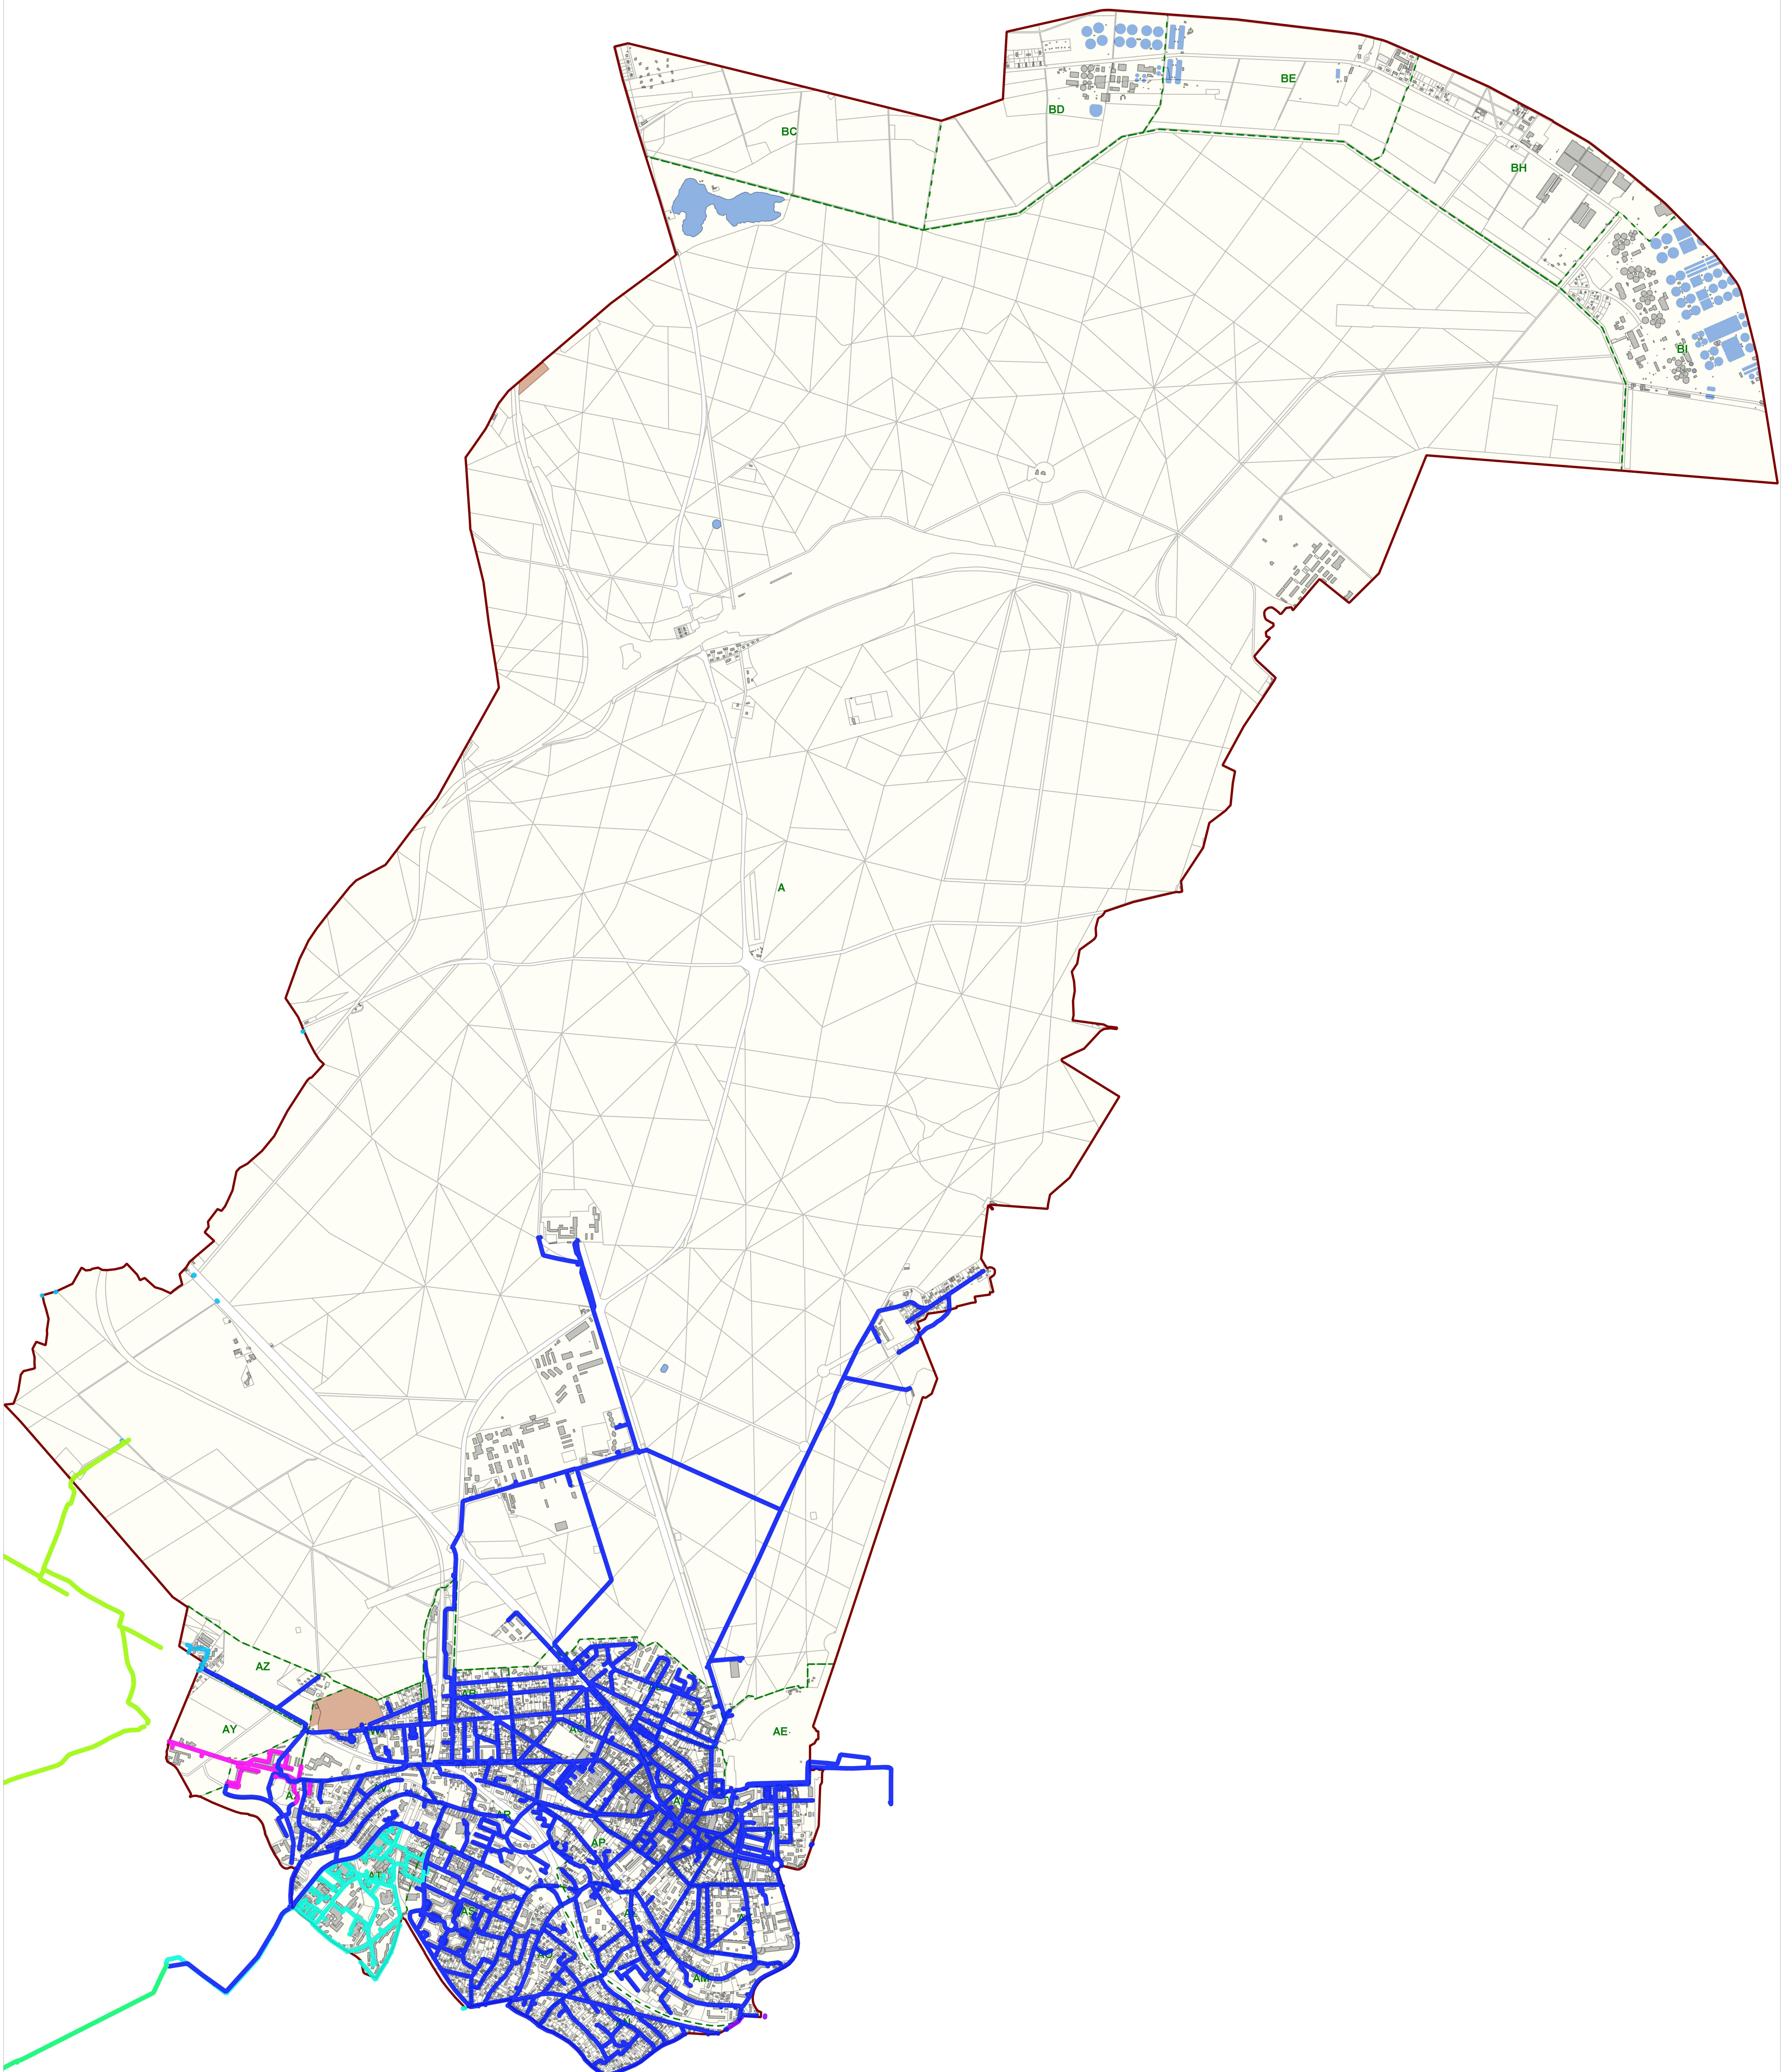

Source: Données La Poste et IGN